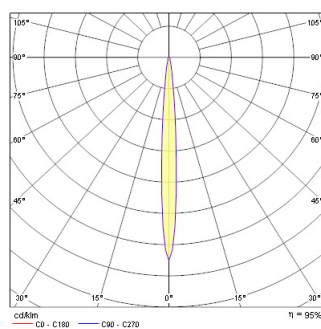

### Afmetingen (mm)

### Fotometrie

Distance [m]	Core diameter [m]	Beam diameter [m]	Illuminance [lx]
0.5	0.07	0.14	9900 8300
1.0	0.14	0.28	4950 2075
1.5	0.22	0.42	3300 1500
2.0	0.29	0.56	2475 1125
2.5	0.36	0.70	1980 825
3.0	0.43	0.84	1650 675