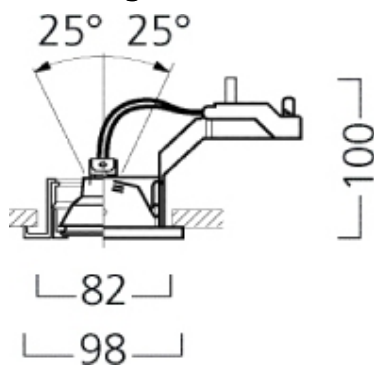

### Afmetingen (mm)

### Fotometrie

Distance [m]	Core diameter [m]	Beam diameter [m]	Illuminance [lx]
0.5	0.07	0.14	9900 8300
1.0	0.14	0.28	4950 2075
1.5	0.22	0.42	3300 1500
2.0	0.29	0.56	2475 1125
2.5	0.36	0.70	1980 825
3.0	0.43	0.84	1650 675

## Fysieke gegevens

Kleur behuizing	Aluminium
IP waarde	IP20
Gewicht (kg)	0.6