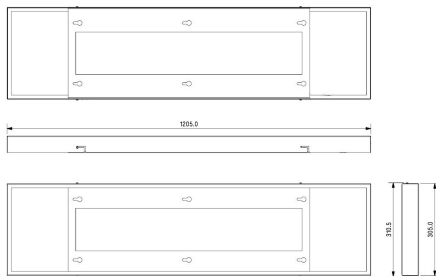

FLAT PANEL 1200 SM FRAME

Artikelnummer 3036807

SYLVANIA

Ledpaneel met vermogen tot 46W. Lichtstroom tot 4239lm, Rendement tot 92lm/W. Beschikbaar in 3000K en 4000K - CRI>80. Extra platte vormgeving (slechts 10,5 mm dik). Inbouw, opbouw of pendelmontage. Diffusor in PMMA acrylaat. Verwachte levensduur 40.000 uur (L70B50). Geleverd met LED-driver en veiligheidskabel. Fotobiologische risicogroep: GR=0

Technische gegevens

Afmetingen (mm)

Fotometrie

FLAT PANEL 1200 SM FRAME

Artikelnummer 3036807

SYLVANIA

Algemene gegevens

Productnaam	FLAT PANEL 1200 SM FRAME
Technologie	Accessory
Type accessoire	Mounting
Behuizing	Aluminium
Montage	Plafondopbouw
Omgeving	Binnen
Algemene toepassing	Onderwijs, Horeca, Kantoor, Retail
ETIM klasse	EC002557
E-nummer FI	4271235
E-nummer SE	7016420
Garantie	2 jaar

Optische gegevens

Instelbare kleurkwaliteit	Nee
---------------------------	-----

Fysieke gegevens

Kleur behuizing	Wit
Lengte (mm)	602
Breedte (mm)	310
Hoogte (mm)	54
Gewicht (kg)	4.82

Verpakkingen

EAN code	8711971368076
Enkele lengte verpakking (cm)	122.3
Enkele breedte verpakking (cm)	31.57
Hoogte eenheidsverpakking (cm)	6.07
DUN14 (inner)	18711971368073
Eenheden per omdoos	3
Lengte omdoos (cm)	124.4
Breedte omdoos (cm)	33.2
Diepte omdoos (cm)	19.6