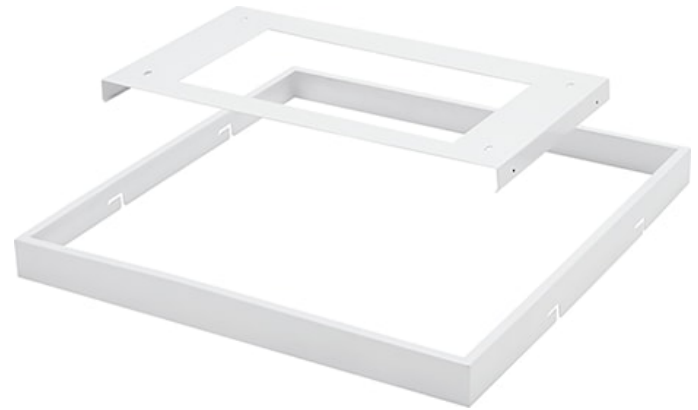

FLAT PANEL 600 SM FRAME

Artikelnummer 3036809

SYLVANIA

Ledpaneel met vermogen tot 46W. Lichtstroom tot 4239lm, Rendement tot 92lm/W. Beschikbaar in 3000K en 4000K - CRI>80. Extra platte vormgeving (slechts 10,5 mm dik). Inbouw, opbouw of pendelmontage. Diffusor in PMMA acrylaat. Verwachte levensduur 40.000 uur (L70B50). Geleverd met LED-driver en veiligheidskabel. Fotobiologische risicogroep: GR=0

Technische gegevens

Afmetingen (mm)

Fotometrie

FLAT PANEL 600 SM FRAME

Artikelnummer 3036809

SYLVANIA

Algemene gegevens

Productnaam	FLAT PANEL 600 SM FRAME
Technologie	Accessory
Type accessoire	Mounting
Behuizing	Aluminium
Montage	Plafondopbouw
Omgeving	Binnen
Algemene toepassing	Onderwijs, Horeca, Kantoor, Retail
ETIM klasse	EC002557
E-nummer FI	4271304
E-nummer SE	7013638
Garantie	2 jaar

Optische gegevens

Instelbare kleurkwaliteit	Nee
---------------------------	-----

Fysieke gegevens

Kleur behuizing	Wit
Lengte (mm)	602
Breedte (mm)	602
Hoogte (mm)	54
Gewicht (kg)	3.491

Verpakkingen

EAN code	8711971368090
Enkele lengte verpakking (cm)	61.17
Enkele breedte verpakking (cm)	62.27
Hoogte eenheidsverpakking (cm)	6.17
DUN14 (inner)	18711971368097
Eenheden per omdoos	3
Lengte omdoos (cm)	63.4
Breedte omdoos (cm)	63.8
Diepte omdoos (cm)	20.1