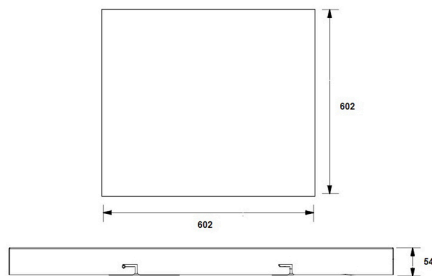

FLAT PANEL 600 SM FRAME

Artikelnummer 3036809

SYLVANIA

Ledpaneel met vermogen tot 46W. Lichtstroom tot 4239lm, Rendement tot 92lm/W. Beschikbaar in 3000K en 4000K - CRI>80. Extra platte vormgeving (slechts 10,5 mm dik). Inbouw, opbouw of pendelmontage. Diffusor in PMMA acrylaat. Verwachte levensduur 40.000 uur (L70B50). Geleverd met LED-driver en veiligheidskabel. Fotobiologische risicogroep: GR=0

Technische gegevens

Afmetingen (mm)

Fotometrie

FLAT PANEL 600 SM FRAME

Artikelnummer 3036809

SYLVANIA

Algemene gegevens

Productnaam	FLAT PANEL 600 SM FRAME
Technologie	Accessory
Type accessoire	Mounting
Behuizing	Aluminium
Montage	Plafondopbouw
Omgeving	Binnen
Algemene toepassing	Onderwijs, Horeca, Kantoor, Retail
ETIM klasse	EC002557
E-nummer FI	4271304
E-nummer SE	7013638
Garantie	2 jaar

Optische gegevens

Instelbare kleurkwaliteit	Nee
---------------------------	-----

Fysieke gegevens

Kleur behuizing	Wit
Lengte (mm)	602
Breedte (mm)	602
Hoogte (mm)	54
Gewicht (kg)	3.491

Verpakkingen

EAN code	8711971368090
Enkele lengte verpakking (cm)	61.17
Enkele breedte verpakking (cm)	62.27
Hoogte eenheidsverpakking (cm)	6.17
DUN14 (inner)	18711971368097
Eenheden per omdoos	3
Lengte omdoos (cm)	63.4
Breedte omdoos (cm)	63.8
Diepte omdoos (cm)	20.1