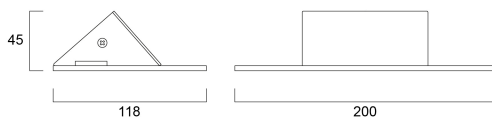

Lumina Blade LED 2700K

Artikelnummer 3039985

Ambient decorative Blade LED rectangular horizontal wall light with indirect lighting to provide a soft lighting effect, 2700K amber white colour temperature, white aluminium body and integrated LED (non-dimmable) driver, 274 lumens, 6W, 46lm/W, 2700K, IP20, RAL 9003

Technische gegevens

Afmetingen (mm)

Fotometrie

Distance [m]	Cone diameter [m]	Illuminance [lx]
0.5	2.97	99.2
1.0	4.73	31.1
1.5	7.10	13.8
2.0	9.47	7.9
2.5	11.84	5.0
3.0	14.20	3.5

Distance [m] Cone diameter [m] Illuminance [lx]
C0 - C180 (Half beam angle: 134.2°)

Gegevens levensduur

Gemiddelde nominale levensduur - L70 B50	50000
Gemiddelde nominale levensduur - L80 B20	35000
Gemiddelde nominale levensduur - L90 B10	25000

Fysieke gegevens

Kleur behuizing	Wit
IP waarde	IP20
IK waarde	IK02
Afwerking reflector	Overige
Lengte (mm)	118
Breedte (mm)	200
Hoogte (mm)	46
Gewicht (kg)	0.428