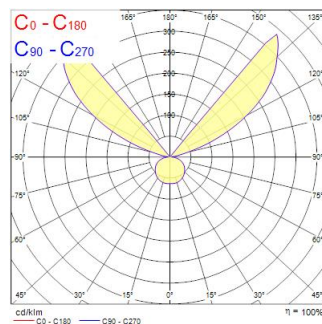

Technische gegevens

Afmetingen (mm)

Fotometrie

Distance [m]	Cone diameter [m]	Illuminance [lx]
0.5	2.97	99.2
1.0	4.73	31.1
1.5	7.10	13.8
2.0	9.47	7.9
2.5	11.84	5.0
3.0	14.20	3.5

Distance [m] Cone diameter [m] Illuminance [lx]
C0 - C180 (Half beam angle: 134.2°)

Optische gegevens

Lumenstroom armatuur (lm)	274
Efficiëntie armatuur lm/W	46
LOR (%)	100
Kleurtemperatuur (K)	2700
Lichtkleur	Amberwit
CRI (Ra)	85
Instelbare kleurkwaliteit	Nee

Elektrische gegevens

Totaal energieverbruik (W)	6
Elektrische beschermingsklasse	Klasse II
Type ballast	LED constante stroom driver
Dimtechnologie	N/A
Stuurstroom driver (mA)	500
Energie-efficiëntieklasse (A->G) van de lichtbron in dit product	F

Gegevens levensduur

Gemiddelde nominale levensduur - L70 B50	50000
Gemiddelde nominale levensduur - L80 B20	35000
Gemiddelde nominale levensduur - L90 B10	25000

Fysieke gegevens

Kleur behuizing	Wit
IP waarde	IP20
IK waarde	IK02
Afwerking reflector	Overige
Lengte (mm)	118
Breedte (mm)	200
Hoogte (mm)	46
Gewicht (kg)	0.428