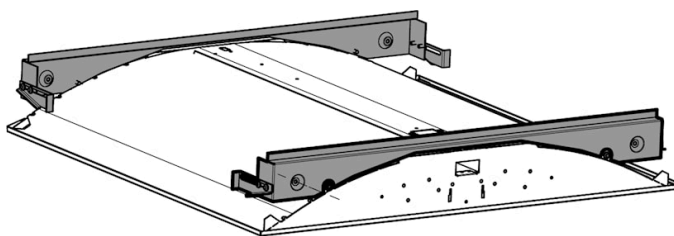

# Rubico 600 x 600mm Pull Up Kit

Artikelnummer 3044481

**SYLVANIA**

Inbouwarmatuur 600x600 of 1200x300 voor LED of fluorescentie lichtbronnen. Efficiëntie tot 84% (2x24W-versie). Beschikbaar in 3000K en 4000K. Prismatisch middenrooster (MPO) met zijdelingse roosters in satijnglans of uitvoering met middenrooster en opalen of geperforeerd rooster - Behuizing wit RAL9016 - Lage inbouwhoogte 75mm. Verkrijgbaar met HF elektronische ballast (A2), DALI en SylSmart. Raccordement rapide (MPM) - Kit Brancard à commander séparément. Montage op T-profielen. Kan bedekt worden met glaswol (voor de LED versie)

#### Algemene gegevens

Productnaam	Rubico 600 x 600mm Pull Up Kit
Technologie	Accessory
Behuizing	Staal
Algemene toepassing	Onderwijs, Horeca, Kantoor, Retail
ETIM klasse	EC002557
E-nummer FI	4273880
E-nummer SE	7010358
Garantie	5 jaar

#### Fysieke gegevens

Kleur behuizing	RAL 9016 - Traffic white / Bezel
IP waarde	IP20
Gewicht (kg)	1.2