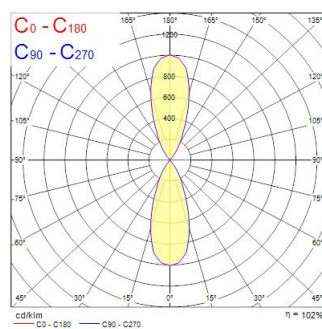

Fotometrie

Distance [m]	Cone diameter [m]	E(0°) [lx]	E(C0) [lx]	E(C90) [lx]
0.5	0.36	1333	193*	849
1.0	0.72	328	193*	109
1.5	1.08	146	193*	64
2.0	1.44	81	193*	38
2.5	1.80	50	193*	23
3.0	2.16	36	193*	16

Distance [m] Cone diameter [m]
C0 - C180 (Half beam angle: 39.6°)
* Illuminance [lx]