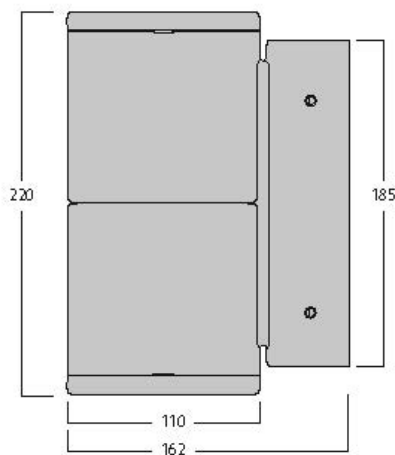

# Inverto Dir/Ind NW Eb Rust

Artikelnummer 3070040

**SYLVANIA**

**PRO**<sup>TM</sup>

Surface Wall mounted direct / indirect luminaire, wire to base with pluggable connection for easy installation, suitable for looping, Rust coloured aluminium housing, 3233lm (2 x 1616lm), 30W, 107lm/W,4000K, 350mA, CRI:80, 40° beam Angle, non-dimmable, IP65, IK07, lifespan: 60,000hrs (L80:B20), 23.00x32.2x11.5mm.

### Afmetingen (mm)

### Fotometrie

Distance [m]	Cone diameter [m]	E(0°) [lx]	E(C0) [lx]	E(C90) [lx]
0.5	0.36	1333	193*	849
1.0	0.72	328	193*	109
1.5	1.08	146	193*	64
2.0	1.44	81	193*	38
2.5	1.80	50	193*	23
3.0	2.16	36	193*	16

## Fysieke gegevens

IP waarde	IP65
IK waarde	IK07
Afwerking diffusor	Transparant
Materiaal diffusor	Glas
Lengte (mm)	162
Breedte (mm)	110
Hoogte (mm)	220
Gewicht (kg)	2.444