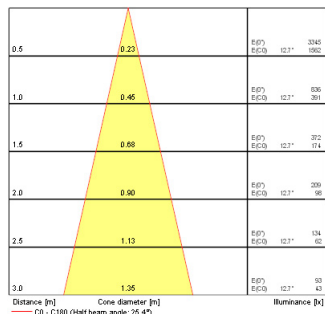

INSET TREND 75 SW IP44 INDOOR SI

Artikelnummer 3074062

Technische gegevens

Fotometrie

INSET TREND 75 SW IP44 INDOOR SI

Artikelnummer 3074062

Algemene gegevens

Productnaam	INSET TREND 75 SW IP44 INDOOR SI
Technologie	Halogeen
Behuizing	Aluminium
Montage	Plafondinbouw
Omgeving	Binnen
Algemene toepassing	Horeca, Residentieel & Consument
E-nummer FI	4274910
E-nummer SE	7461914
E-number Norway	3223408

Optische gegevens

Kleurtemperatuur (K)	2700
Instelbare kleurkwaliteit	Nee
Bundel breedte (°)	25
Type licht distributie	Instelbaar, Direct

Elektrische gegevens

Lamp meegeleverd	0021256
Totaal energieverbruik (W)	50
Elektrische beschermingsklasse	Klasse II

Fysieke gegevens

Kleur behuizing	Silver
IP waarde	IP44
Max. lampdiameter (mm) -D	95
Gewicht (kg)	0.175
Vrije inbouwhoogte (mm)	100

Verpakkingen

EAN code	8711971740629
Enkele lengte verpakking (cm)	13.0
Enkele breedte verpakking (cm)	10.0
Hoogte eenheidsverpakking (cm)	8.0
Eenheden per omdoos	1
Lengte omdoos (cm)	13.0
Breedte omdoos (cm)	10.0
Diepte omdoos (cm)	8.0