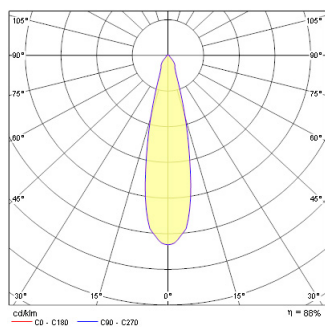

INSET TREND 75 SW IP44 INDOOR SI

Artikelnummer 3074062

Technische gegevens

Fotometrie

INSET TREND 75 SW IP44 INDOOR SI

Artikelnummer 3074062

Algemene gegevens

Productnaam	INSET TREND 75 SW IP44 INDOOR SI
Technologie	Halogeen
Behuizing	Aluminium
Montage	Plafondinbouw
Omgeving	Binnen
Algemene toepassing	Horeca, Residentieel & Consument
E-nummer FI	4274910
E-nummer SE	7461914
E-number Norway	3223408

Optische gegevens

Kleurtemperatuur (K)	2700
Instelbare kleurkwaliteit	Nee
Bundel breedte (°)	25
Type licht distributie	Instelbaar, Direct

Elektrische gegevens

Lamp meegeleverd	0021256
Totaal energieverbruik (W)	50
Elektrische beschermingsklasse	Klasse II

Fysieke gegevens

Kleur behuizing	Silver
IP waarde	IP44
Max. lampdiameter (mm) -D	95
Gewicht (kg)	0.175
Vrije inbouwhoogte (mm)	100

Verpakkingen

EAN code	8711971740629
Enkele lengte verpakking (cm)	13.0
Enkele breedte verpakking (cm)	10.0
Hoogte eenheidsverpakking (cm)	8.0
Eenheden per omdoos	1
Lengte omdoos (cm)	13.0
Breedte omdoos (cm)	10.0
Diepte omdoos (cm)	8.0