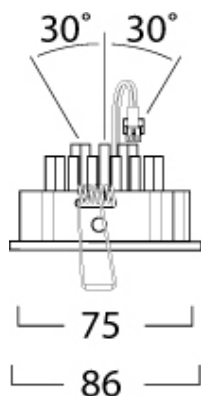

LED 6-12W NW SQUARE

Artikelnummer 3079322

Technische gegevens

Afmetingen (mm)

Fotometrie

Algemene gegevens

Productnaam	LED 6-12W NW SQUARE
Technologie	LED
Behuizing	Aluminium
Montage	Plafondinbouw
Omgeving	Binnen
Algemene toepassing	Horeca, Kantoor
E-nummer SE	7472988

Optische gegevens

Instelbare kleurkwaliteit	Nee
Bundel breedte (°)	25
Type licht distributie	Instelbaar, Direct

Elektrische gegevens

Elektrische beschermingsklasse	Klasse III
Montage ballast	Afstand

Fysieke gegevens

Kleur behuizing	Chroom
Lengte (mm)	86
Breedte (mm)	86
Gewicht (kg)	0.17
Vrije inbouwhoogte (mm)	47

LED 6-12W NW SQUARE

Artikelnummer 3079322

Verpakkingen

EAN code	8711971793229
Enkele breedte verpakking (cm)	11.0
Hoogte eenheidsverpakking (cm)	7.0
Lengte omdoos (cm)	14.0