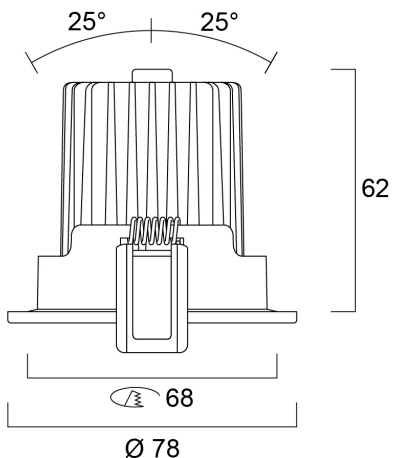

INST ECO KIT LED ADJ WH 36° NW

Artikelnummer 3079353

Led inbouwspot. Zeer efficiënte LED-oplossing, tot 52 lm/W. Geen UV of infrarood straling. diameter : 68mm, inbouwdiepte: 100mm. Afwerking: Wit of geborsteld aluminium. Verwachte levensduur: + 30.000 uur (70% lumenbehoud) Lagere onderhoudskosten. Snelle installatie: LumiLED driver inbegrepen. Ideaal voor uw interieurprojecten: cafés, restaurants, lobby's, gangen of sanitaire voorzieningen.

Technische gegevens

Afmetingen (mm)

Fotometrie

INST ECO KIT LED ADJ WH 36° NW

Artikelnummer 3079353

Algemene gegevens

Productnaam	INST ECO KIT LED ADJ WH 36° NW
Technologie	LED
Behuizing	Aluminium
Montage	Plafondinbouw
Omgeving	Binnen
Algemene toepassing	Horeca
Werkings temperatuur (°)	25
ETIM klasse	EC001744
E-nummer FI	4271069
E-nummer SE	7467083
Garantie	3 jaar

Optische gegevens

Lumenstroom armatuur (lm)	515
Efficiëntie armatuur lm/W	51.5
LOR (%)	100
Kleurtemperatuur (K)	4000
Lichtkleur	Neutraalwit
CRI (Ra)	83
Kleurafwijking in de tijd	5
Instelbare kleurkwaliteit	Nee
Bundel breedte (°)	36
Type licht distributie	Direct

Elektrische gegevens

Totaal energieverbruik (W)	10
Elektrische beschermingsklasse	Klasse II
Type ballast	Elektronische ballast
Dimtechnologie	N/A
Stuurstroom driver (mA)	800

Fysieke gegevens

Kleur behuizing	Wit
IP waarde	IP23/20
IK waarde	IK02
Afwerking diffusor	Transparant
Materiaal diffusor	Overige
Lengte (mm)	78
Breedte (mm)	78
Hoogte (mm)	62
Nominale diameter product (mm)	78
Gewicht (kg)	0.328
Vrije inbouwhoogte (mm)	110