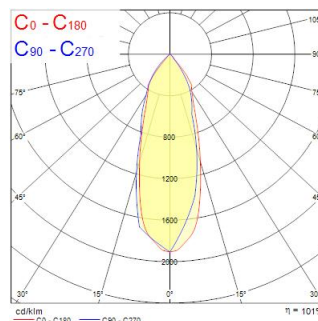

INST ECO KIT LED ADJ WH 36° NW

Artikelnummer 3079353

Led inbouwspot. Zeer efficiënte LED-oplossing, tot 52 lm/W. Geen UV of infrarood straling. diameter : 68mm, inbouwdiepte: 100mm. Afwerking: Wit of geborsteld aluminium. Verwachte levensduur: + 30.000 uur (70% lumenbehoud) Lagere onderhoudskosten. Snelle installatie: LumiLED driver inbegrepen. Ideaal voor uw interieurprojecten: cafés, restaurants, lobby's, gangen of sanitaire voorzieningen.

Technische gegevens

Afmetingen (mm)

Fotometrie

INST ECO KIT LED ADJ WH 36° NW

Artikelnummer 3079353

Algemene gegevens

Productnaam	INST ECO KIT LED ADJ WH 36° NW
Technologie	LED
Behuizing	Aluminium
Montage	Plafondinbouw
Omgeving	Binnen
Algemene toepassing	Horeca
Werkings temperatuur (°)	25
ETIM klasse	EC001744
E-nummer FI	4271069
E-nummer SE	7467083
Garantie	3 jaar

Optische gegevens

Lumenstroom armatuur (lm)	515
Efficiëntie armatuur lm/W	51.5
LOR (%)	100
Kleurtemperatuur (K)	4000
Lichtkleur	Neutraalwit
CRI (Ra)	83
Kleurafwijking in de tijd	5
Instelbare kleurkwaliteit	Nee
Bundel breedte (°)	36
Type licht distributie	Direct

Elektrische gegevens

Totaal energieverbruik (W)	10
Elektrische beschermingsklasse	Klasse II
Type ballast	Elektronische ballast
Dimtechnologie	N/A
Stuurstroom driver (mA)	800

Fysieke gegevens

Kleur behuizing	Wit
IP waarde	IP23/20
IK waarde	IK02
Afwerking diffusor	Transparant
Materiaal diffusor	Overige
Lengte (mm)	78
Breedte (mm)	78
Hoogte (mm)	62
Nominale diameter product (mm)	78
Gewicht (kg)	0.328
Vrije inbouwhoogte (mm)	110