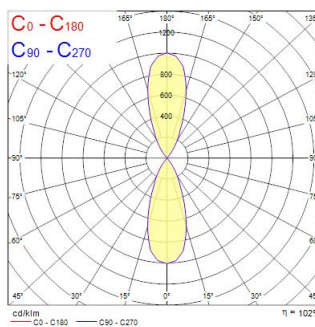

## Technische gegevens

### Afmetingen (mm)

### Fotometrie

Distance [m]	Cone diameter [m]	E10° [lx]	E30° [lx]	E50° [lx]	E70° [lx]	E90° [lx]
0.5	0.36	1333	408	193	108	65
1.0	0.72	328	102	50	28	17
1.5	1.08	146	45	22	12	7
2.0	1.44	83	26	12	6	4
2.5	1.80	50	16	8	4	2
3.0	2.16	36	11	6	3	2

Distance [m] Cone diameter [m] Illuminance [lx]  
C0 - C180 (Half beam angle: 39.6°)