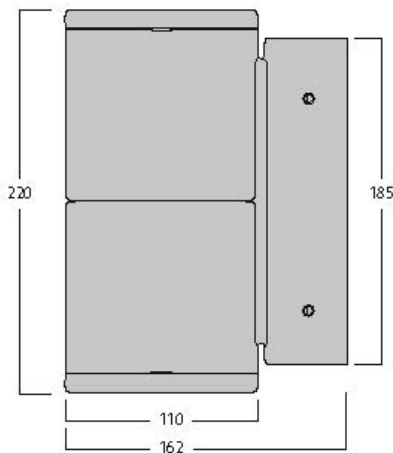

# Inverto Dir/Ind NW 1-10V White

Artikelnummer 3080042

**SYLVANIA**

**PRO**<sup>TM</sup>

Surface Wall mounted direct / indirect luminaire, wire to base with pluggable connection for easy installation, suitable for looping, white coloured aluminium housing, 3233lm (2 x 1616lm), 30W, 107lm/W, 4000K, 350mA, CRI:80, 40° beam Angle, 1-10V dimmable, IP65, IK07, lifespan: 60,000hrs (L80:B20), 23.00x32.2x11.5mm.

### Afmetingen (mm)

### Fotometrie

Distance [m]	Cone diameter [m]	E10° [lx]	E30° [lx]	E50° [lx]	E70° [lx]	E90° [lx]
0.5	0.36	1333	408	193	108	65
1.0	0.72	328	102	50	28	17
1.5	1.08	146	45	22	12	7
2.0	1.44	83	26	12	6	4
2.5	1.80	50	16	8	4	2
3.0	2.16	36	11	6	3	2

## Fysieke gegevens

Kleur behuizing	RAL 9016 - Traffic white / Bezel
IP waarde	IP65
IK waarde	IK07
Afwerking diffusor	Transparant
Materiaal diffusor	Glas
Lengte (mm)	162
Breedte (mm)	110
Hoogte (mm)	220
Gewicht (kg)	2.444