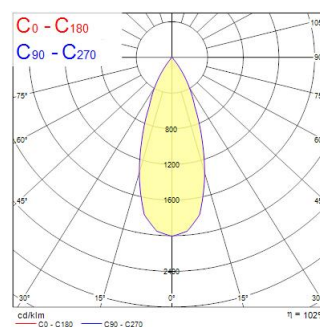

## Technische gegevens

### Afmetingen (mm)

### Fotometrie

Distance [m]	Cone diameter [m]	E10°	E15°	E30°	Illuminance [lx]
0.5	0.36	12074	8424	1938	8424
1.0	0.72	3019	2106	534	2106
1.5	1.08	1442	1013	253	1013
2.0	1.44	811	568	139	568
2.5	1.80	519	371	93	371
3.0	2.16	360	254	65	254

Distance [m] Cone diameter [m] Illuminance [lx]  
C0 - C180 (Half beam angle: 39.6°)