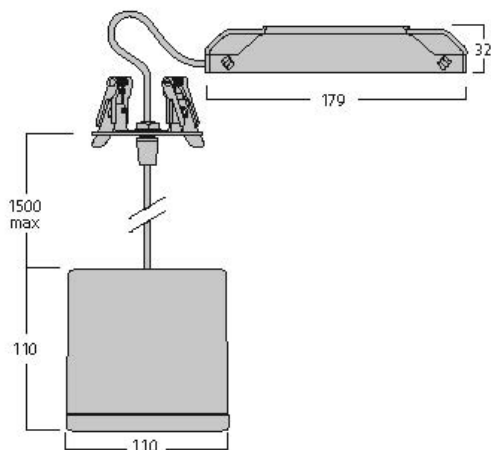

### Afmetingen (mm)

## Fysieke gegevens

Kleur behuizing	RAL 9022 - Pearl light grey
IP waarde	IP20
IK waarde	IK07
Afwerking diffusor	Transparant
Materiaal diffusor	Glas
Lengte (mm)	110
Breedte (mm)	110
Hoogte (mm)	110
Gewicht (kg)	1.429