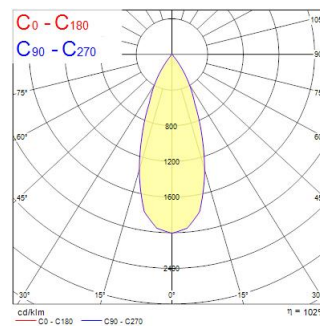

Technische gegevens

Afmetingen (mm)

Fotometrie

Distance [m]	Cone diameter [m]	E171	E172	1200	500
0,5	0,36	E171	E172	180°	1200
1,0	0,72	E171	E172	180°	300
1,5	1,08	E171	E172	180°	133
2,0	1,44	E171	E172	180°	75
2,5	1,80	E171	E172	180°	48
3,0	2,16	E171	E172	180°	33

Distance [m] Cone diameter [m] Illuminance [lx]
— C0 - C180 (Half beam angle: 39.6°)

Inverto Direct WW 1-10v Black

Artikelnummer 3080089

Algemene gegevens

Productnaam	Inverto Direct WW 1-10v Black
Technologie	LED
Behuizing	Aluminium
Montage	Wandopbouw
Omgeving	Binnen/buitemtoepassingen
Algemene toepassing	Horeca
Omgevingstemperatuur (°C)	-25°C...+25°C
Werkingsstemperatuur (°)	25
ETIM klasse	EC002892
E-nummer FI	4579301
E-nummer SE	7702956

Optische gegevens

Lumenstroom armatuur (lm)	1566 / 1980
Efficiëntie armatuur lm/W	98
LOR (%)	100
Kleurtemperatuur (K)	3000
Lichtkleur	Warmwit
CRI (Ra)	80
Kleurafwijking in de tijd	3
Instelbare kleurkwaliteit	Nee
Bundel breedte (°)	40
Type licht distributie	Direct
Fotobiologische risicogroep	RG1