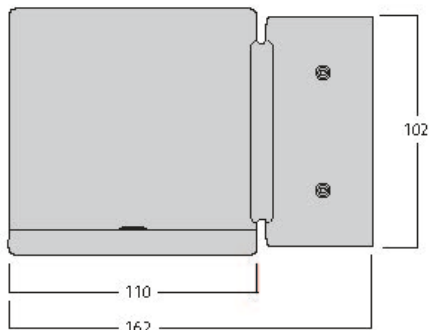

Technische gegevens

Afmetingen (mm)

Fotometrie

Distance [m]	Cone diameter [m]	E171	E172	1200	500
0,5	0,36	E171	E172	180°	1200
1,0	0,72	E171	E172	180°	300
1,5	1,08	E171	E172	180°	133
2,0	1,44	E171	E172	180°	75
2,5	1,80	E171	E172	180°	48
3,0	2,16	E171	E172	180°	33

Distance [m] Cone diameter [m] Illuminance [lx]
— C0 - C180 (Half beam angle: 39.6°)

Inverto Direct WW 1-10v Black

Artikelnummer 3080089

Algemene gegevens

Productnaam	Inverto Direct WW 1-10v Black
Technologie	LED
Behuizing	Aluminium
Montage	Wandopbouw
Omgeving	Binnen/buitemtoepassingen
Algemene toepassing	Horeca
Omgevingstemperatuur (°C)	-25°C...+25°C
Werkingsstemperatuur (°)	25
ETIM klasse	EC002892
E-nummer FI	4579301
E-nummer SE	7702956

Inverto Direct WW 1-10v Black

Artikelnummer 3080089

Fysieke gegevens

Kleur behuizing	RAL 9005 - Jet black
IP waarde	IP65
IK waarde	IK07
Afwerking diffusor	Transparant
Materiaal diffusor	Glas
Lengte (mm)	162
Breedte (mm)	110
Hoogte (mm)	110
Gewicht (kg)	1.461

Verpakkingen

EAN code	8711971800897
Enkele lengte verpakking (cm)	23.5
Enkele breedte verpakking (cm)	19.4
Hoogte eenheidsverpakking (cm)	11.5
DUN14 (inner)	08711971800897
Eenheden per omdoos	1
Lengte omdoos (cm)	23.5
Breedte omdoos (cm)	19.4
Diepte omdoos (cm)	11.5