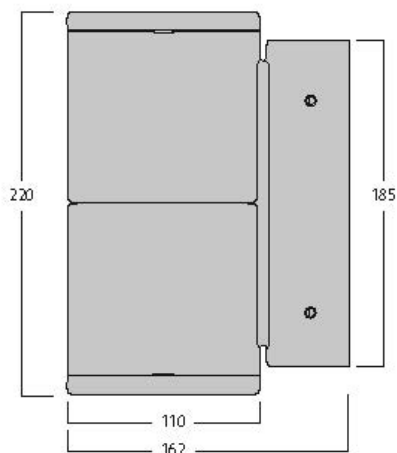

Inverto Dir/Ind WW 1-10V Rust

Artikelnummer 3080104

SYLVANIA

PROTM

Surface Wall mounted direct / indirect luminaire, wire to base with pluggable connection for easy installation, suitable for looping, rust coloured aluminium housing, 3130lm (2 x 1565lm), 30W, 104lm/W,3000K, 350mA, CRI:80, 40° beam Angle, 1-10V dimmable, IP65, IK07, lifespan: 60,000hrs (L80:B20), 23.00x32.2x11.5mm.

Technische gegevens

Afmetingen (mm)

Fotometrie

Distance [m]	Cone diameter [m]	E10°	E15°	E30°
0.5	0.36	1289	804	317
1.0	0.72	317	195	77
1.5	1.08	139	86	31
2.0	1.44	78	49	18
2.5	1.80	50	31	11
3.0	2.16	30	18	7

Distance [m] Cone diameter [m] Illuminance [lx]
C0 - C180 (Half beam angle: 39.6°)

Inverto Dir/Ind WW 1-10V Rust

Artikelnummer 3080104

SYLVANIA

Algemene gegevens

Productnaam	Inverto Dir/Ind WW 1-10V Rust
Technologie	LED
Lampvoet	N/A
Behuizing	Aluminium
Montage	Wandopbouw
Omgeving	Binnen/buitentoepassingen
Algemene toepassing	Horeca
Omgevingstemperatuur (°C)	-25°C...+25°C
Werkingstemperatuur (°)	25
ETIM klasse	EC002892
E-nummer FI	4579312
E-nummer SE	7703140
Garantie	5 jaar

Gegevens levensduur

Gemiddelde nominale levensduur - L70 B50	60000
Gemiddelde nominale levensduur - L80 B20	60000
Gemiddelde nominale levensduur - L90 B10	56100

Fysieke gegevens

IP waarde	IP65
IK waarde	IK07
Afwerking diffusor	Transparant
Materiaal diffusor	Glas
Lengte (mm)	162
Breedte (mm)	110
Hoogte (mm)	220
Gewicht (kg)	2.444