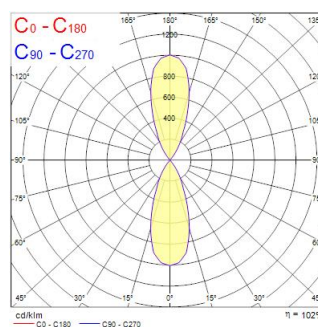

Technische gegevens

Afmetingen (mm)

Fotometrie

Distance [m]	Cone diameter [m]	E10°	E15°	E30°
0.5	0.36	1289	804	317
1.0	0.72	317	195	77
1.5	1.08	139	86	31
2.0	1.44	78	49	18
2.5	1.80	50	31	11
3.0	2.16	30	18	7

Distance [m] Cone diameter [m] Illuminance [lx]
C0 - C180 (Half beam angle: 39.6°)

Inverto Dir/Ind WW 1-10V Rust

Artikelnummer 3080104

SYLVANIA

Algemene gegevens

Productnaam	Inverto Dir/Ind WW 1-10V Rust
Technologie	LED
Lampvoet	N/A
Behuizing	Aluminium
Montage	Wandopbouw
Omgeving	Binnen/buitentoepassingen
Algemene toepassing	Horeca
Omgevingstemperatuur (°C)	-25°C...+25°C
Werkingstemperatuur (°)	25
ETIM klasse	EC002892
E-nummer FI	4579312
E-nummer SE	7703140
Garantie	5 jaar

Optische gegevens

Lumenstroom armatuur (lm)	3130
Efficiëntie armatuur lm/W	104
LOR (%)	100
Kleurtemperatuur (K)	3000
Lichtkleur	Warmwit
CRI (Ra)	80
Kleurafwijking in de tijd	3
Instelbare kleurkwaliteit	Nee
Bundel breedte (°)	40
Fotobiologische risicogroep	RG1

Gegevens levensduur

Gemiddelde nominale levensduur - L70 B50	60000
Gemiddelde nominale levensduur - L80 B20	60000
Gemiddelde nominale levensduur - L90 B10	56100

Fysieke gegevens

IP waarde	IP65
IK waarde	IK07
Afwerking diffusor	Transparant
Materiaal diffusor	Glas
Lengte (mm)	162
Breedte (mm)	110
Hoogte (mm)	220
Gewicht (kg)	2.444