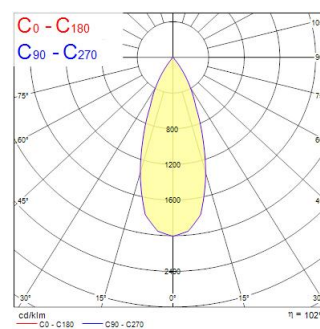

### Afmetingen (mm)

### Fotometrie

Distance [m]	Cone diameter [m]	E(0°) [lx]	E(C0) [lx]	E(C90) [lx]
0.5	0.36	1285	193°	820
1.0	0.72	314	193°	193
1.5	1.08	136	193°	84
2.0	1.44	76	193°	48
2.5	1.80	50	193°	33
3.0	2.16	34	193°	24

Distance [m] Cone diameter [m] Illuminance [lx]  
 C0 - C180 (Half beam angle: 39.6°)