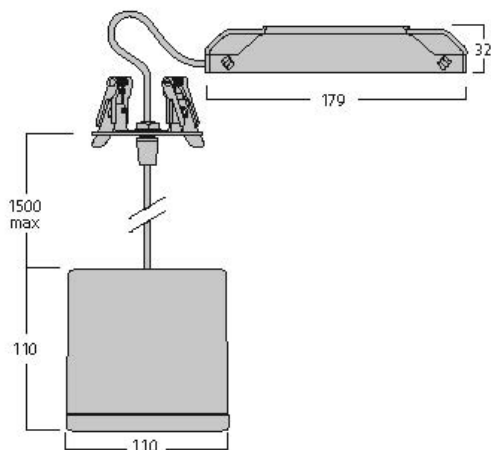

### Afmetingen (mm)

## Fysieke gegevens

IP waarde	IP20
IK waarde	IK07
Afwerking diffusor	Transparant
Materiaal diffusor	Glas
Lengte (mm)	110
Breedte (mm)	110
Hoogte (mm)	110
Gewicht (kg)	1.429