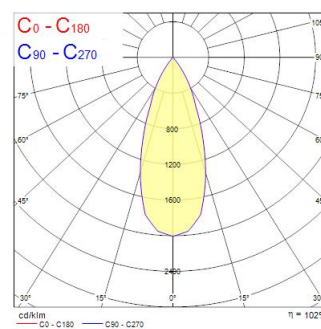

Technische gegevens

Afmetingen (mm)

Fotometrie

Distance [m]	Cone diameter [m]	E10° [lx]	E30° [lx]	Footcandle [fc]
0.5	0.36	1285	823	150
1.0	0.72	314	193	38
1.5	1.08	136	84	15
2.0	1.44	76	48	8
2.5	1.80	50	31	5
3.0	2.16	34	21	3

Distance [m] Cone diameter [m] Illuminance [lx]
 — C0 - C180 (Half beam angle: 39.6°)

Inverto Pend Rmt WW 1-10v Black

Artikelnummer 3080125

SYLVANIA

Algemene gegevens

Productnaam	Inverto Pend Rmt WW 1-10v Black
Technologie	LED
Lampvoet	N/A
Behuizing	Aluminium
Montage	Pendel opbouw
Omgeving	Binnen
Algemene toepassing	Horeca
Omgevingstemperatuur (°C)	-25°C...+25°C
Werkingstemperatuur (°)	25
ETIM klasse	EC001743
Garantie	5 jaar

Optische gegevens

Lumenstroom armatuur (lm)	1566
Efficiëntie armatuur lm/W	98
LOR (%)	100
Kleurtemperatuur (K)	3000
Lichtkleur	Warmwit
CRI (Ra)	80
Kleurafwijking in de tijd	3
Instelbare kleurkwaliteit	Nee
Bundel breedte (°)	40
Fotobiologische risicogroep	RG1