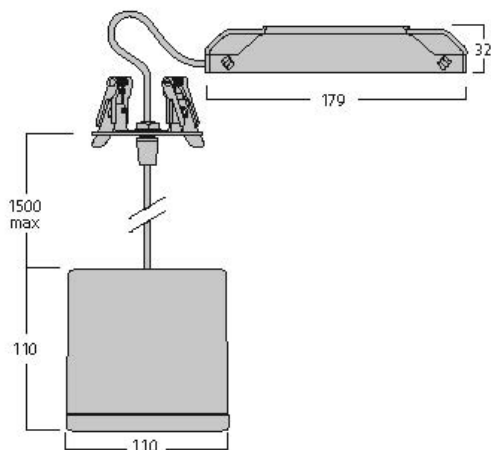

Technische gegevens

Afmetingen (mm)

Fotometrie

Distance [m]	Cone diameter [m]	E10° [lx]	E30° [lx]	Footcandle [fc]
0.5	0.36	1285	823	150
1.0	0.72	314	193	38
1.5	1.08	136	84	15
2.0	1.44	76	48	8
2.5	1.80	50	31	5
3.0	2.16	34	21	3

Distance [m] Cone diameter [m] Illuminance [lx]
 — C0 - C180 (Half beam angle: 39.6°)

Inverto Pend Rmt WW 1-10v Black

Artikelnummer 3080125

SYLVANIA

Algemene gegevens

Productnaam	Inverto Pend Rmt WW 1-10v Black
Technologie	LED
Lampvoet	N/A
Behuizing	Aluminium
Montage	Pendel opbouw
Omgeving	Binnen
Algemene toepassing	Horeca
Omgevingstemperatuur (°C)	-25°C...+25°C
Werkingstemperatuur (°)	25
ETIM klasse	EC001743
Garantie	5 jaar

Gegevens levensduur

Gemiddelde nominale levensduur - L70 B50	60000
Gemiddelde nominale levensduur - L80 B20	60000
Gemiddelde nominale levensduur - L90 B10	56100

Fysieke gegevens

Kleur behuizing	RAL 9005 - Jet black
IP waarde	IP20
IK waarde	IK07
Afwerking diffusor	Transparant
Materiaal diffusor	Glas
Lengte (mm)	110
Breedte (mm)	110
Hoogte (mm)	110
Gewicht (kg)	1.429

Inverto Pend Rmt WW 1-10v Black

Artikelnummer 3080125

SYLVANIA

Verpakkingen

EAN code	8711971801252
Enkele lengte verpakking (cm)	18.5
Enkele breedte verpakking (cm)	29.6
Hoogte eenheidsverpakking (cm)	11.5
DUN14 (inner)	08711971801252
Eenheden per omdoos	1
Lengte omdoos (cm)	18.5
Breedte omdoos (cm)	29.6
Diepte omdoos (cm)	11.5