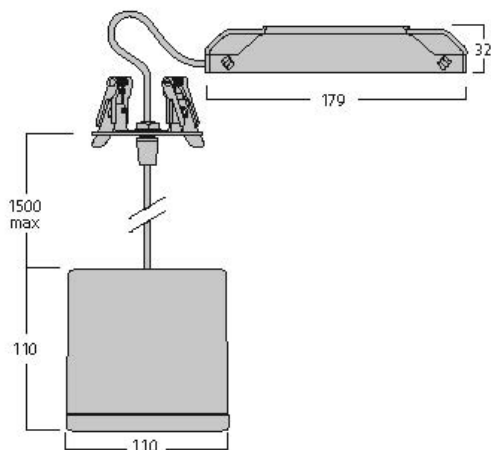

# Inverto Pend Rmt WW 1-10v White

Artikelnummer 3080126

**SYLVANIA**

**PRO**<sup>TM</sup>

Pendant luminaire with remote driver, wire to base with pluggable connection for easy installation, suitable for looping, switchable driver, white coloured aluminium housing, 1,566lm, 16W, 98lm/W, 3000K, 350mA, CRI:80, 40° beam Angle, 1-10V dimmable, IP20, IK07, lifespan: 60,000hrs (L80:B20), 18.50x29.6x11.5mm.

### Afmetingen (mm)

### Fotometrie

Distance [m]	Cone diameter [m]	E10° [lx]	E30° [lx]	E50° [lx]	E70° [lx]	E90° [lx]
0.5	0.36	1285	193*	803		
1.0	0.72	314	193*	123		
1.5	1.08	136	193*	54		
2.0	1.44	78	193*	33		
2.5	1.80	50	193*	23		
3.0	2.16	38	193*	18		

## Fysieke gegevens

Kleur behuizing	RAL 9016 - Traffic white / Bezel
IP waarde	IP20
IK waarde	IK07
Afwerking diffusor	Transparant
Materiaal diffusor	Glas
Lengte (mm)	110
Breedte (mm)	110
Hoogte (mm)	110
Gewicht (kg)	1.429