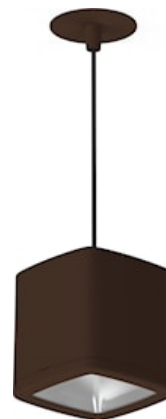

Inverto Pend Rmt WW 1-10v Rust

Artikelnummer 3080128

SYLVANIA

PROTM

Pendant luminaire with remote driver, wire to base with pluggable connection for easy installation, suitable for looping, switchable driver, rust coloured aluminium housing, 1,566lm, 16W, 98lm/W, 3000K, 350mA, CRI:80, 40° beam Angle, 1-10V dimmable, IP20, IK07, lifespan: 60,000hrs (L80:B20), 18.50x29.6x11.5mm.

Technische gegevens

Afmetingen (mm)

Fotometrie

Distance [m]	Cone diameter [m]	E10° [lx]	E30° [lx]	E50° [lx]	E70° [lx]	E90° [lx]	Illuminance [lx]
0.5	0.36	1285	193*	803	341	193	803
1.0	0.72	314	193*	123	54	123	314
1.5	1.08	136	193*	54	23	54	136
2.0	1.44	76	193*	33	13	33	76
2.5	1.80	50	193*	21	8	21	50
3.0	2.16	34	193*	14	5	14	34

Distance [m] Cone diameter [m] Illuminance [lx]
 * C0 - C180 (Half beam angle: 39.6°)

Inverto Pend Rmt WW 1-10v Rust

Artikelnummer 3080128

SYLVANIA

Algemene gegevens

Productnaam	Inverto Pend Rmt WW 1-10v Rust
Technologie	LED
Lampvoet	N/A
Behuizing	Aluminium
Montage	Pendel opbouw
Omgeving	Binnen
Algemene toepassing	Horeca
Omgevingstemperatuur (°C)	-25°C...+25°C
Werkings temperatuur (°)	25
ETIM klasse	EC001743
Garantie	5 jaar