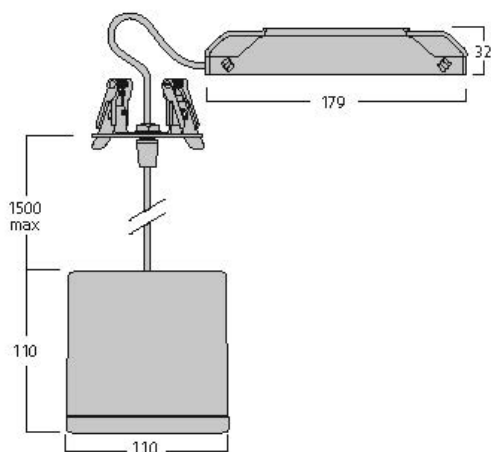

Technische gegevens

Afmetingen (mm)

Fotometrie

Distance [m]	Cone diameter [m]	E10° [lx]	E30° [lx]	E50° [lx]	E70° [lx]	E90° [lx]	Illuminance [lx]
0.5	0.36	1285	193*	803	341	193	803
1.0	0.72	314	193*	123	54	123	314
1.5	1.08	136	193*	54	23	54	136
2.0	1.44	76	193*	33	13	33	76
2.5	1.80	50	193*	21	8	21	50
3.0	2.16	34	193*	14	5	14	34

Distance [m] Cone diameter [m] Illuminance [lx]
 * C0 - C180 (Half beam angle: 39.6°)

Inverto Pend Rmt WW 1-10v Rust

Artikelnummer 3080128

SYLVANIA

Algemene gegevens

Productnaam	Inverto Pend Rmt WW 1-10v Rust
Technologie	LED
Lampvoet	N/A
Behuizing	Aluminium
Montage	Pendel opbouw
Omgeving	Binnen
Algemene toepassing	Horeca
Omgevingstemperatuur (°C)	-25°C...+25°C
Werkings temperatuur (°)	25
ETIM klasse	EC001743
Garantie	5 jaar

Gegevens levensduur

Gemiddelde nominale levensduur - L70 B50	60000
Gemiddelde nominale levensduur - L80 B20	60000
Gemiddelde nominale levensduur - L90 B10	56100

Fysieke gegevens

IP waarde	IP20
IK waarde	IK07
Afwerking diffusor	Transparant
Materiaal diffusor	Glas
Lengte (mm)	110
Breedte (mm)	110
Hoogte (mm)	110
Gewicht (kg)	1.429

Inverto Pend Rmt WW 1-10v Rust

Artikelnummer 3080128

SYLVANIA

Verpakkingen

EAN code	8711971801283
Enkele lengte verpakking (cm)	18.5
Enkele breedte verpakking (cm)	29.6
Hoogte eenheidsverpakking (cm)	11.5
DUN14 (inner)	08711971801283
Eenheden per omdoos	1
Lengte omdoos (cm)	18.5
Breedte omdoos (cm)	29.6
Diepte omdoos (cm)	11.5