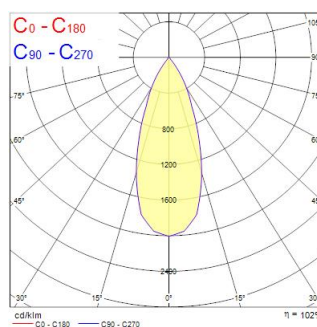

Technische gegevens

Afmetingen (mm)

Fotometrie

Distance [m]	Cone diameter [m]	E10° [lx]	E30° [lx]	E50° [lx]	E70° [lx]	E90° [lx]	Illuminance [lx]
0.5	0.36	1285	193*	803	341	193	803
1.0	0.72	314	193*	123	54	123	314
1.5	1.08	136	193*	54	23	54	136
2.0	1.44	76	193*	33	13	33	76
2.5	1.80	50	193*	21	8	21	50
3.0	2.16	34	193*	14	5	14	34

Distance [m] Cone diameter [m] Illuminance [lx]
 * C0 - C180 (Half beam angle: 39.6°)

Inverto Pend Rmt WW 1-10v Rust

Artikelnummer 3080128

SYLVANIA

Algemene gegevens

Productnaam	Inverto Pend Rmt WW 1-10v Rust
Technologie	LED
Lampvoet	N/A
Behuizing	Aluminium
Montage	Pendel opbouw
Omgeving	Binnen
Algemene toepassing	Horeca
Omgevingstemperatuur (°C)	-25°C...+25°C
Werkings temperatuur (°)	25
ETIM klasse	EC001743
Garantie	5 jaar

Optische gegevens

Lumenstroom armatuur (lm)	1566
Efficiëntie armatuur lm/W	98
LOR (%)	100
Kleurtemperatuur (K)	3000
Lichtkleur	Warmwit
CRI (Ra)	80
Kleurafwijking in de tijd	3
Instelbare kleurkwaliteit	Nee
Bundel breedte (°)	40
Fotobiologische risicogroep	RG1

Gegevens levensduur

Gemiddelde nominale levensduur - L70 B50	60000
Gemiddelde nominale levensduur - L80 B20	60000
Gemiddelde nominale levensduur - L90 B10	56100

Fysieke gegevens

IP waarde	IP20
IK waarde	IK07
Afwerking diffusor	Transparant
Materiaal diffusor	Glas
Lengte (mm)	110
Breedte (mm)	110
Hoogte (mm)	110
Gewicht (kg)	1.429