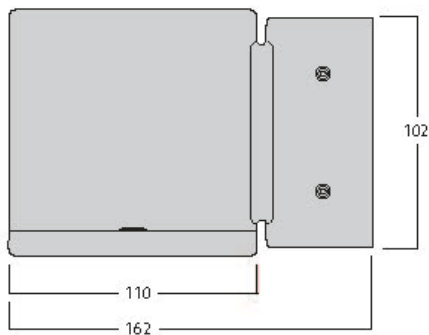

Inverto Direct NW ASYM Black

Artikelnummer 3081029

SYLVANIA

PROTM

Surface Wall mounted luminaire, wire to base with pluggable connection for easy installation, suitable for looping, black coloured aluminium housing, 1,617lm, 16W, 101lm/W, 4000K, 350mA, CRI:80, Asymmetric beam Angle, non-dimmable, IP65, IK07, lifespan: 60,000hrs (L80:B20), 162 x 110 x 110 mm.

Technische gegevens

Afmetingen (mm)

Fotometrie

Inverto Direct NW ASYM Black

Artikelnummer 3081029

SYLVANIA

Algemene gegevens

Productnaam	Inverto Direct NW ASYM Black
Technologie	LED
Lampvoet	N/A
Behuizing	Aluminium
Montage	Wandopbouw
Omgeving	Binnen/buitentoepassingen
Algemene toepassing	Horeca
Omgevingstemperatuur (°C)	-25°C...+25°C
Werkings temperatuur (°)	25
ETIM klasse	EC002892
E-nummer FI	4579337
Garantie	5 jaar

SYLVANIA

Fysieke gegevens

Kleur behuizing	RAL 9005 - Jet black
IP waarde	IP65
IK waarde	IK07
Afwerking diffusor	Transparant
Materiaal diffusor	Glas
Lengte (mm)	162
Breedte (mm)	110
Hoogte (mm)	110
Gewicht (kg)	1.461

Verpakkingen

EAN code	8711971810292
Enkele lengte verpakking (cm)	23.5
Enkele breedte verpakking (cm)	19.4
Hoogte eenheidsverpakking (cm)	11.5
DUN14 (inner)	08711971810292
Eenheden per omdoos	1
Lengte omdoos (cm)	23.5
Breedte omdoos (cm)	19.4
Diepte omdoos (cm)	11.5