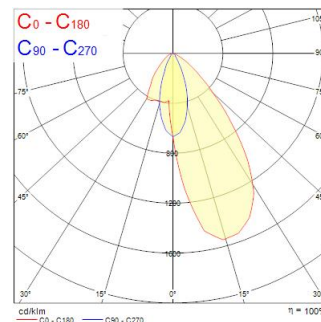

Technische gegevens

Afmetingen (mm)

Fotometrie

Inverto Direct NW ASYM Black

Artikelnummer 3081029

SYLVANIA

Algemene gegevens

Productnaam	Inverto Direct NW ASYM Black
Technologie	LED
Lampvoet	N/A
Behuizing	Aluminium
Montage	Wandopbouw
Omgeving	Binnen/buitentoepassingen
Algemene toepassing	Horeca
Omgevingstemperatuur (°C)	-25°C...+25°C
Werkings temperatuur (°)	25
ETIM klasse	EC002892
E-nummer FI	4579337
Garantie	5 jaar

Optische gegevens

Lumenstroom armatuur (lm)	1617
Efficiëntie armatuur lm/W	101
LOR (%)	100
Kleurtemperatuur (K)	4000
Lichtkleur	Neutraalwit
CRI (Ra)	80
Kleurafwijking in de tijd	3
Instelbare kleurkwaliteit	Nee
Bundel breedte (°)	40
Fotobiologische risicogroep	RG1