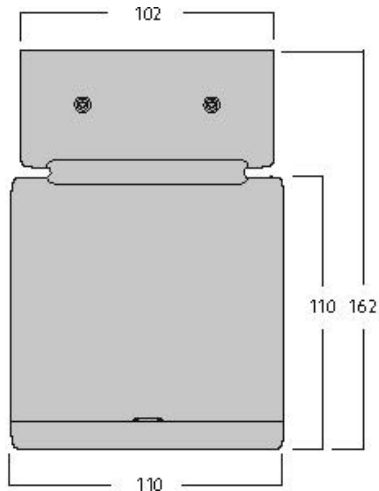

Technische gegevens

Afmetingen (mm)

Fotometrie

Distance [m]	Cone diameter [m]	E10°	E15°	E30°
0.5	0.36	1274	842	421
1.0	0.72	324	210	105
1.5	1.08	142	93	46
2.0	1.44	81	53	26
2.5	1.80	59	39	19
3.0	2.16	38	25	12

Distance [m] Cone diameter [m]
C0 - C180 (Half beam angle: 39.6°)
Illuminance [lx]

Inverto Surface NW Eb White

Artikelnummer 3081074

SYLVANIA

Algemene gegevens

Productnaam	Inverto Surface NW Eb White
Technologie	LED
Lampvoet	N/A
Behuizing	Aluminium
Montage	Plafondopbouw
Omgeving	Binnen/buitentoepassingen
Algemene toepassing	Horeca
Omgevingstemperatuur (°C)	-25°C...+25°C
Werkings temperatuur (°)	25
ETIM klasse	EC002892
E-nummer FI	4579344
Garantie	5 jaar

SYLVANIA

Fysieke gegevens

Kleur behuizing	RAL 9016 - Traffic white / Bezel
IP waarde	IP65
IK waarde	IK07
Afwerking diffusor	Transparant
Materiaal diffusor	Glas
Lengte (mm)	110
Breedte (mm)	110
Hoogte (mm)	162
Gewicht (kg)	1.479

Verpakkingen

EAN code	8711971810742
Enkele lengte verpakking (cm)	18.5
Enkele breedte verpakking (cm)	24.5
Hoogte eenheidsverpakking (cm)	11.5
DUN14 (inner)	08711971810742
Eenheden per omdoos	1
Lengte omdoos (cm)	18.5
Breedte omdoos (cm)	24.5
Diepte omdoos (cm)	11.5