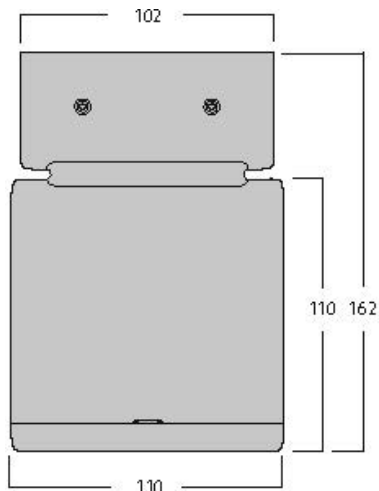

Technische gegevens

Afmetingen (mm)

Fotometrie

Distance [m]	Cone diameter [m]	E _{0°} [lx]	E _{30°} [lx]	E _{40°} [lx]
0.5	0.36	1274	193	843
1.0	0.72	324	108	216
1.5	1.08	142	72	93
2.0	1.44	81	54	54
2.5	1.80	51	40	37
3.0	2.16	36	30	27

Distance [m] Cone diameter [m]
 C0 - C180 (Half beam angle: 39.6°)
 Illuminance [lx]

Inverto Surface NW Eb Silver

Artikelnummer 3081075

SYLVANIA

Algemene gegevens

Productnaam	Inverto Surface NW Eb Silver
Technologie	LED
Lampvoet	N/A
Behuizing	Aluminium
Montage	Plafondopbouw
Omgeving	Binnen/buitentoepassingen
Algemene toepassing	Horeca
Omgevingstemperatuur (°C)	-25°C...+25°C
Werkingstemperatuur (°)	25
ETIM klasse	EC002892
E-nummer FI	4579345
Garantie	5 jaar

SYLVANIA

Fysieke gegevens

Kleur behuizing	RAL 9022 - Pearl light grey
IP waarde	IP65
IK waarde	IK07
Afwerking diffusor	Transparant
Materiaal diffusor	Glas
Lengte (mm)	110
Breedte (mm)	110
Hoogte (mm)	162
Gewicht (kg)	1.479

Verpakkingen

EAN code	8711971810759
Enkele lengte verpakking (cm)	18.5
Enkele breedte verpakking (cm)	24.5
Hoogte eenheidsverpakking (cm)	11.5
DUN14 (inner)	08711971810759
Eenheden per omdoos	1
Lengte omdoos (cm)	18.5
Breedte omdoos (cm)	24.5
Diepte omdoos (cm)	11.5