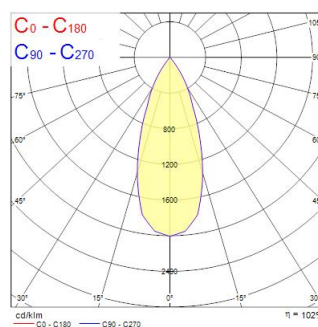

Technische gegevens

Afmetingen (mm)

Fotometrie

Distance [m]	Cone diameter [m]	E _{0°} [lx]	E _{30°} [lx]	E _{40°} [lx]
0.5	0.36	1274	193	843
1.0	0.72	324	108	216
1.5	1.08	142	72	93
2.0	1.44	81	54	54
2.5	1.80	51	40	37
3.0	2.16	36	30	27

Distance [m] Cone diameter [m]
 C0 - C180 (Half beam angle: 39.6°)
 Illuminance [lx]

Inverto Surface NW Eb Silver

Artikelnummer 3081075

SYLVANIA

Algemene gegevens

Productnaam	Inverto Surface NW Eb Silver
Technologie	LED
Lampvoet	N/A
Behuizing	Aluminium
Montage	Plafondopbouw
Omgeving	Binnen/buitentoepassingen
Algemene toepassing	Horeca
Omgevingstemperatuur (°C)	-25°C...+25°C
Werkingstemperatuur (°)	25
ETIM klasse	EC002892
E-nummer FI	4579345
Garantie	5 jaar

Optische gegevens

Lumenstroom armatuur (lm)	1617
Efficiëntie armatuur lm/W	101
LOR (%)	100
Kleurtemperatuur (K)	4000
Lichtkleur	Neutraalwit
CRI (Ra)	80
Kleurafwijking in de tijd	3
Instelbare kleurkwaliteit	Nee
Bundel breedte (°)	40
Fotobiologische risicogroep	RG1