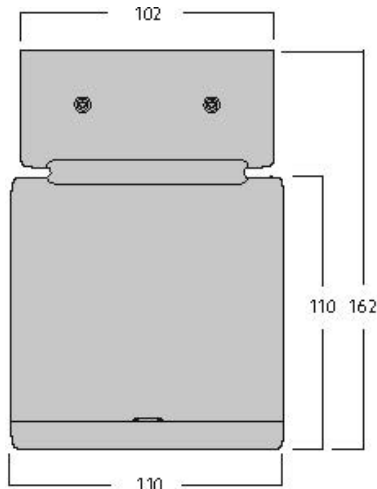

Inverto Surface WW Eb Black

Artikelnummer 3081133

SYLVANIA

PROTM

Surface Ceiling mounted luminaire, wire to base with pluggable connection for easy installation, suitable for looping, black coloured aluminium housing, 1,566lm, 16W, 98lm/W, 3000K, 350mA, CRI:80, 40° beam Angle, non-dimmable, IP65, IK07, lifespan: 60,000hrs (L80:B20), 110 x 110 x 162 mm.

Technische gegevens

Afmetingen (mm)

Fotometrie

Distance [m]	Cone diameter [m]	E(0°) [lx]	E(C0) [lx]	E(C90) [lx]	U [lx]
0.5	0.36	8100	1800	800	1285
1.0	0.72	2025	450	200	314
1.5	1.08	1350	300	133	206
2.0	1.44	1012	225	100	155
2.5	1.80	720	167	73	112
3.0	2.16	562	133	56	86

Distance [m] Cone diameter [m] Illuminance [lx]
 C0 - C180 (Half beam angle: 39.6°)

Inverto Surface WW Eb Black

Artikelnummer 3081133

SYLVANIA

Algemene gegevens

Productnaam	Inverto Surface WW Eb Black
Technologie	LED
Lampvoet	N/A
Behuizing	Aluminium
Montage	Plafondopbouw
Omgeving	Binnen/buitentoeepassingen
Algemene toepassing	Horeca
Omgevingstemperatuur (°C)	-25°C...+25°C
Werkings temperatuur (°)	25
ETIM klasse	EC002892
E-nummer FI	4579339
Garantie	5 jaar

SYLVANIA

Fysieke gegevens

Kleur behuizing	RAL 9005 - Jet black
IP waarde	IP65
IK waarde	IK07
Afwerking diffusor	Transparant
Materiaal diffusor	Glas
Lengte (mm)	110
Breedte (mm)	110
Hoogte (mm)	162
Gewicht (kg)	1.479