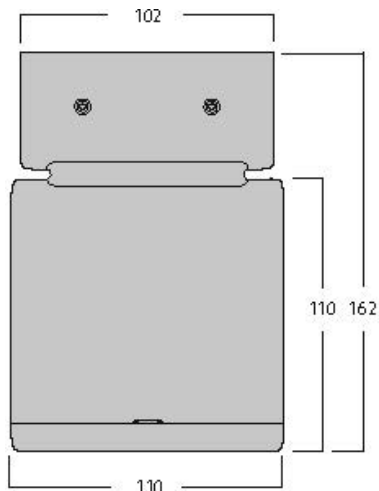

Inverto Surface WW Eb Rust

Artikelnummer 3081136

SYLVANIA

PROTM

Surface Ceiling mounted luminaire, wire to base with pluggable connection for easy installation, suitable for looping, rust coloured aluminium housing, 1,566lm, 16W, 98lm/W, 3000K, 350mA, CRI:80, 40° beam Angle, non-dimmable, IP65, IK07, lifespan: 60,000hrs (L80:B20), 110 x 110 x 162 mm.

Technische gegevens

Afmetingen (mm)

Fotometrie

Inverto Surface WW Eb Rust

Artikelnummer 3081136

SYLVANIA

Algemene gegevens

Productnaam	Inverto Surface WW Eb Rust
Technologie	LED
Lampvoet	N/A
Behuizing	Aluminium
Montage	Plafondopbouw
Omgeving	Binnen/buitentoeepassingen
Algemene toepassing	Horeca
Omgevingstemperatuur (°C)	-25°C...+25°C
Werkings temperatuur (°)	25
ETIM klasse	EC002892
E-nummer FI	4579342
Garantie	5 jaar

Optische gegevens

Lumenstroom armatuur (lm)	1566
Efficiëntie armatuur lm/W	98
LOR (%)	100
Kleurtemperatuur (K)	3000
Lichtkleur	Warmwit
CRI (Ra)	80
Kleurafwijking in de tijd	3
Instelbare kleurkwaliteit	Nee
Bundel breedte (°)	40
Fotobiologische risicogroep	RG1

SYLVANIA

Fysieke gegevens

IP waarde	IP65
IK waarde	IK07
Afwerking diffusor	Transparant
Materiaal diffusor	Glas
Lengte (mm)	110
Breedte (mm)	110
Hoogte (mm)	162
Gewicht (kg)	1.479

Verpakkingen

EAN code	8711971811367
Enkele lengte verpakking (cm)	18.5
Enkele breedte verpakking (cm)	24.5
Hoogte eenheidsverpakking (cm)	11.5
DUN14 (inner)	08711971811367
Eenheden per omdoos	1
Lengte omdoos (cm)	18.5
Breedte omdoos (cm)	24.5
Diepte omdoos (cm)	11.5