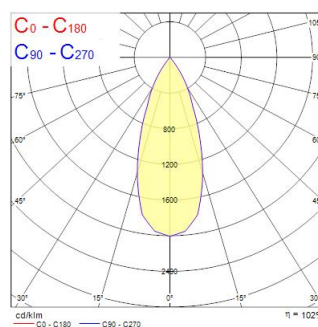

Inverto Surface WW Eb Rust

Artikelnummer 3081136

SYLVANIA

PROTM

Surface Ceiling mounted luminaire, wire to base with pluggable connection for easy installation, suitable for looping, rust coloured aluminium housing, 1,566lm, 16W, 98lm/W, 3000K, 350mA, CRI:80, 40° beam Angle, non-dimmable, IP65, IK07, lifespan: 60,000hrs (L80:B20), 110 x 110 x 162 mm.

Technische gegevens

Afmetingen (mm)

Fotometrie

Inverto Surface WW Eb Rust

Artikelnummer 3081136

SYLVANIA

Algemene gegevens

Productnaam	Inverto Surface WW Eb Rust
Technologie	LED
Lampvoet	N/A
Behuizing	Aluminium
Montage	Plafondopbouw
Omgeving	Binnen/buitentoeepassingen
Algemene toepassing	Horeca
Omgevingstemperatuur (°C)	-25°C...+25°C
Werkings temperatuur (°)	25
ETIM klasse	EC002892
E-nummer FI	4579342
Garantie	5 jaar

Optische gegevens

Lumenstroom armatuur (lm)	1566
Efficiëntie armatuur lm/W	98
LOR (%)	100
Kleurtemperatuur (K)	3000
Lichtkleur	Warmwit
CRI (Ra)	80
Kleurafwijking in de tijd	3
Instelbare kleurkwaliteit	Nee
Bundel breedte (°)	40
Fotobiologische risicogroep	RG1

SYLVANIA

Fysieke gegevens

IP waarde	IP65
IK waarde	IK07
Afwerking diffusor	Transparant
Materiaal diffusor	Glas
Lengte (mm)	110
Breedte (mm)	110
Hoogte (mm)	162
Gewicht (kg)	1.479

Verpakkingen

EAN code	8711971811367
Enkele lengte verpakking (cm)	18.5
Enkele breedte verpakking (cm)	24.5
Hoogte eenheidsverpakking (cm)	11.5
DUN14 (inner)	08711971811367
Eenheden per omdoos	1
Lengte omdoos (cm)	18.5
Breedte omdoos (cm)	24.5
Diepte omdoos (cm)	11.5