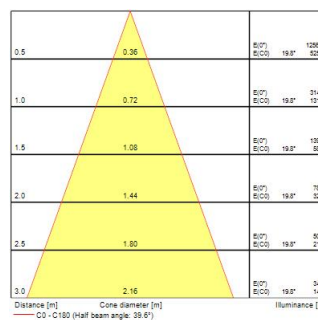

Technische gegevens

Afmetingen (mm)

Fotometrie

Inverto Surface WW Eb Rust

Artikelnummer 3081136

SYLVANIA

Algemene gegevens

Productnaam	Inverto Surface WW Eb Rust
Technologie	LED
Lampvoet	N/A
Behuizing	Aluminium
Montage	Plafondopbouw
Omgeving	Binnen/buitentoeepassingen
Algemene toepassing	Horeca
Omgevingstemperatuur (°C)	-25°C...+25°C
Werkings temperatuur (°)	25
ETIM klasse	EC002892
E-nummer FI	4579342
Garantie	5 jaar

Optische gegevens

Lumenstroom armatuur (lm)	1566
Efficiëntie armatuur lm/W	98
LOR (%)	100
Kleurtemperatuur (K)	3000
Lichtkleur	Warmwit
CRI (Ra)	80
Kleurafwijking in de tijd	3
Instelbare kleurkwaliteit	Nee
Bundel breedte (°)	40
Fotobiologische risicogroep	RG1

SYLVANIA

Fysieke gegevens

IP waarde	IP65
IK waarde	IK07
Afwerking diffusor	Transparant
Materiaal diffusor	Glas
Lengte (mm)	110
Breedte (mm)	110
Hoogte (mm)	162
Gewicht (kg)	1.479

Verpakkingen

EAN code	8711971811367
Enkele lengte verpakking (cm)	18.5
Enkele breedte verpakking (cm)	24.5
Hoogte eenheidsverpakking (cm)	11.5
DUN14 (inner)	08711971811367
Eenheden per omdoos	1
Lengte omdoos (cm)	18.5
Breedte omdoos (cm)	24.5
Diepte omdoos (cm)	11.5