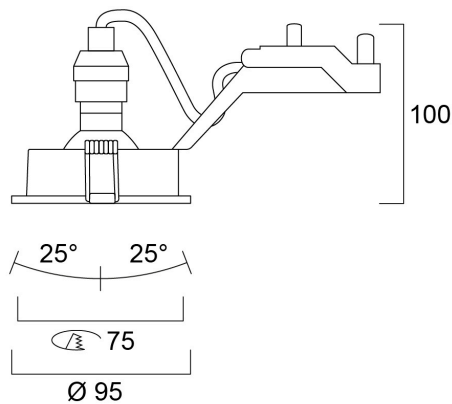

# Inset Trend Swing GU10 IP44 Indoor Zwart - Zonder lamp

Artikelnummer 3084102

**SYLVANIA**

**PRO**<sup>TM</sup>

75mm cut out. 2 x 25° Tilt. Round bezel.

### Afmetingen (mm)

## Fysieke gegevens

Kleur behuizing	RAL 9004 - Signal black
IP waarde	IP44/20
IK waarde	IK02
Hoogte (mm)	100
Nominale diameter product (mm)	95
Gewicht (kg)	0.18
Vrije inbouwhoogte (mm)	115