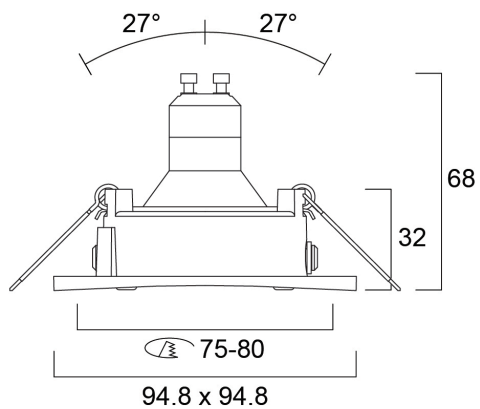

Inset Trend Swing GU10 Square IP44 Indoor Wit - Zonder lamp

Artikelnummer 3084104

SYLVANIA

PROTM

INSET TR SW SQ IP44 INDOOR WH EX-LMP

Technische gegevens

Afmetingen (mm)

Fotometrie

Inset Trend Swing GU10 Square IP44 Indoor Wit - Zonder lamp

Artikelnummer 3084104

SYLVANIA

Algemene gegevens

Productnaam	Inset Trend Swing GU10 Square IP44 Indoor Wit - Zonder lamp
Technologie	Non - Electrical Device
Type accessoire	Other
Behuizing	Aluminium
Montage	Plafondinbouw
Omgeving	Binnen
Algemene toepassing	Horeca, Residentieel & Consument
ETIM klasse	EC002557
Garantie	3 jaar

Fysieke gegevens

Kleur behuizing	Wit
IP waarde	IP44/20
IK waarde	IK02
Lengte (mm)	95
Breedte (mm)	95
Hoogte (mm)	100
Gewicht (kg)	0.18

Verpakkingen

EAN code	8711971841043
Enkele lengte verpakking (cm)	13.0
Enkele breedte verpakking (cm)	10.0
Hoogte eenheidsverpakking (cm)	8.5
DUN14 (inner)	18711971841040
Eenheden per omdoos	30
Lengte omdoos (cm)	53.0
Breedte omdoos (cm)	49.0
Diepte omdoos (cm)	22.0