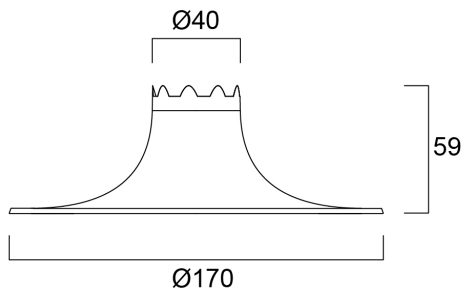

Insaver LED II 150 drop glass

Artikelnummer 3098129

SYLVANIA

Verre flottant voor INSAVER 150 LED II

Technische gegevens

Afmetingen (mm)

Fotometrie

Algemene gegevens

Productnaam	Insaver LED II 150 drop glass
Technologie	Accessory
Omgeving	Binnen
Algemene toepassing	Kantoor
ETIM klasse	EC002558
E-nummer FI	4271370
Garantie	5 jaar

Optische gegevens

Instelbare kleurkwaliteit	Nee
---------------------------	-----

Fysieke gegevens

Lengte (mm)	172
Breedte (mm)	172
Hoogte (mm)	59
Gewicht (kg)	0.122

Insaver LED II 150 drop glass

Artikelnummer 3098129

SYLVANIA

Verpakkingen

EAN code	8711971981299
Enkele lengte verpakking (cm)	6.3
Enkele breedte verpakking (cm)	19.6
Hoogte eenheidsverpakking (cm)	18.1
DUN14 (inner)	08711971981299
Eenheden per omdoos	1
Lengte omdoos (cm)	6.3
Breedte omdoos (cm)	19.6
Diepte omdoos (cm)	18.1

Veiligheidsgegevens

Gloeidraad test (°)	850
---------------------	-----