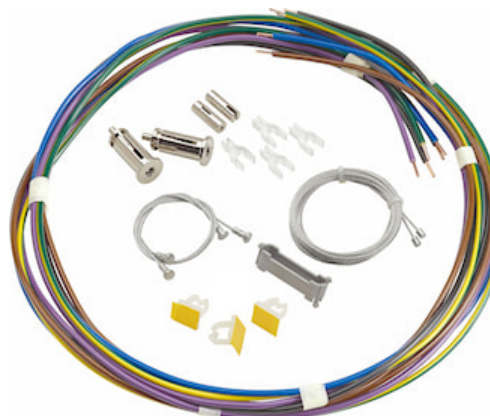

RANA ACC SUSP + TW 5SCORE 1200 SET 4

Artikelnummer 5050583

SYLVANIA

Ophang- en doorvoerkit bestaande uit 2 x 1,5m ophangkabels (Y-vormig) + 2 x plafondbevestigingen + 1200mm doorvoerbedrading 5 x 1,5mm² + 3 x kabelgeleidingskleefklemmen + 4 x voedingskabelklemmen + 1 draadeindklem

Technische gegevens

Fotometrie

Algemene gegevens

Productnaam	RANA ACC SUSP + TW 5SCORE 1200 SET 4
Technologie	Accessory
Type accessoire	Mounting
Algemene toepassing	Onderwijs, Horeca, Kantoor, Retail
ETIM klasse	EC002556
E-nummer FI	4289239
Garantie	2 jaar

Optische gegevens

Instelbare kleurkwaliteit	Nee
---------------------------	-----

Fysieke gegevens

Gewicht (kg)	0.192
--------------	-------

Verpakkingen

EAN code	0664608505833
Enkele lengte verpakking (cm)	8.0
Enkele breedte verpakking (cm)	39.0
Hoogte eenheidsverpakking (cm)	42.5
DUN14 (inner)	06646085058334
Eenheden per omdoos	10
Lengte omdoos (cm)	8.0
Breedte omdoos (cm)	39.0
Diepte omdoos (cm)	42.5