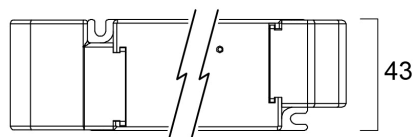

CV Driver 100W 24V

Artikelnummer 9014923

SYLVANIA

PROTM

Accessoires voor Start Flex

Technische gegevens

Afmetingen (mm)

Fotometrie

CV Driver 100W 24V

Artikelnummer 9014923

SYLVANIA

Max. Armaturen per 13A B automaat	18
Max. Armaturen per 16A B automaat	23
Max. Armaturen per 20A B automaat	29

Fysieke gegevens

IP waarde	IP20
Lengte (mm)	295
Breedte (mm)	43
Hoogte (mm)	29.8
Gewicht (kg)	0.244

Verpakkingen

EAN code	9006210799940
Enkele lengte verpakking (cm)	29.5
Enkele breedte verpakking (cm)	4.3
Hoogte eenheidsverpakking (cm)	2.98
Eenheden per omdoos	10
Lengte omdoos (cm)	34.2
Breedte omdoos (cm)	25.9
Diepte omdoos (cm)	6.7