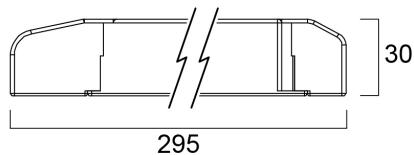

CV Driver 100W 24V

Artikelnummer 9014923

SYLVANIA

PROTM

Accessoires voor Start Flex

Technische gegevens

Afmetingen (mm)

Fotometrie

CV Driver 100W 24V

Artikelnummer 9014923

SYLVANIA

Max. Armaturen per 13A B automaat	18
Max. Armaturen per 16A B automaat	23
Max. Armaturen per 20A B automaat	29

Fysieke gegevens

IP waarde	IP20
Lengte (mm)	295
Breedte (mm)	43
Hoogte (mm)	29.8
Gewicht (kg)	0.244

Verpakkingen

EAN code	9006210799940
Enkele lengte verpakking (cm)	29.5
Enkele breedte verpakking (cm)	4.3
Hoogte eenheidsverpakking (cm)	2.98
Eenheden per omdoos	10
Lengte omdoos (cm)	34.2
Breedte omdoos (cm)	25.9
Diepte omdoos (cm)	6.7