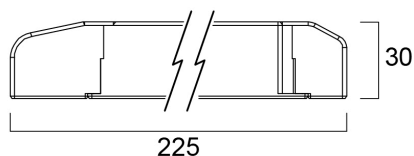

Technische gegevens

Afmetingen (mm)

Fotometrie

Algemene gegevens

Productnaam	CV Driver DALI 60W 24V
Technologie	Driver
Algemene toepassing	Retail
Omgevingstemperatuur (°C)	-25°C...+50°C
ETIM klasse	EC002710
E-nummer FI	4045137
Garantie	5 jaar

Elektrische gegevens

Primaire voedingsspanning min	220.0
Primaire voedingsspanning max	60.0
Max. Armaturen per 10A C automaat	13
Max. Armaturen per 13A C automaat	18
Max. Armaturen per 16A C automaat	23
Max. Armaturen per 20A C automaat	30
Max. Armaturen per 10A B automaat	8