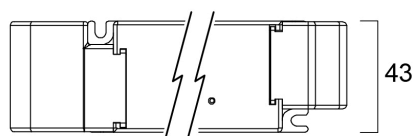

Technische gegevens

Afmetingen (mm)

Fotometrie

Algemene gegevens

Productnaam	CV Driver DALI 60W 24V
Technologie	Driver
Algemene toepassing	Retail
Omgevingstemperatuur (°C)	-25°C...+50°C
ETIM klasse	EC002710
E-nummer FI	4045137
Garantie	5 jaar

Elektrische gegevens

Primaire voedingsspanning min	220.0
Primaire voedingsspanning max	60.0
Max. Armaturen per 10A C automaat	13
Max. Armaturen per 13A C automaat	18
Max. Armaturen per 16A C automaat	23
Max. Armaturen per 20A C automaat	30
Max. Armaturen per 10A B automaat	8