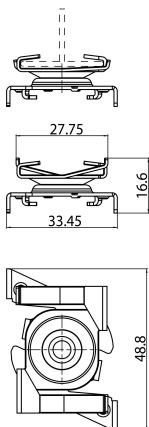

OneTrack Fast T-Bar Bracket White s-9000/119-tb-w

Artikelnummer 9200770

SYLVANIA

PROTM

CE UK CA

OneTrack accessoire, beugel om de rupsband aan de T-balk te bevestigen, in gelakt staal. Aanbevolen afstand tussen klemmen: 750 mm. Fmax klem: 50N. Controleer de Fmax van de T-stang zoals aangegeven door de fabrikant. Wit.

Technische gegevens

Afmetingen (mm)

Fotometrie

OneTrack Fast T-Bar Bracket White s-9000/119-tb-w

Artikelnummer 9200770

SYLVANIA

Algemene gegevens

Productnaam	OneTrack Fast T-Bar Bracket White s-9000/119-tb-w
Technologie	Non - Electrical Device
Type accessoire	Mounting
Behuizing	Staal
Montage	Pendel
Algemene toepassing	Musea & Galeries, Kantoor
ETIM klasse	EC002557
Garantie	5 jaar

Fysieke gegevens

Kleur behuizing	Wit
Lengte (mm)	48.8
Breedte (mm)	33.4
Hoogte (mm)	16.6
Gewicht (kg)	0.016

Verpakkingen

EAN code	4012289007706
Enkele lengte verpakking (cm)	8.0
Enkele breedte verpakking (cm)	4.2
Hoogte eenheidsverpakking (cm)	5.4
Eenheden per omdoos	1
Lengte omdoos (cm)	8.0
Breedte omdoos (cm)	4.2
Diepte omdoos (cm)	5.4