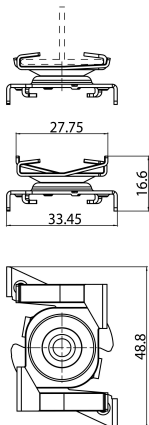

OneTrack Fast T-Bar Bracket Black s-9000/119-tb-b

Artikelnummer 9200771

SYLVANIA

PROTM

CE UK
CA

OneTrack accessoire, beugel om de rupsband aan de T-balk te bevestigen, in gelakt staal. Aanbevolen afstand tussen klemmen: 750 mm. Fmax klem: 50N. Controleer de Fmax van de T-stang zoals aangegeven door de fabrikant. Zwart

Technische gegevens

Afmetingen (mm)

Fotometrie

OneTrack Fast T-Bar Bracket Black s-9000/119-tb-b

Artikelnummer 9200771

SYLVANIA

Algemene gegevens

Productnaam	OneTrack Fast T-Bar Bracket Black s-9000/119-tb-b
Technologie	Non - Electrical Device
Type accessoire	Mounting
Behuizing	Staal
Montage	Pendel
Algemene toepassing	Musea & Galeries, Kantoor
ETIM klasse	EC002557
Garantie	5 jaar

Fysieke gegevens

Kleur behuizing	Zwart
Lengte (mm)	48.8
Breedte (mm)	33.4
Hoogte (mm)	16.6
Gewicht (kg)	0.016

Verpakkingen

EAN code	4012289007713
Enkele lengte verpakking (cm)	8.0
Enkele breedte verpakking (cm)	4.2
Hoogte eenheidsverpakking (cm)	5.4
Eenheden per omdoos	1
Lengte omdoos (cm)	8.0
Breedte omdoos (cm)	4.2
Diepte omdoos (cm)	5.4