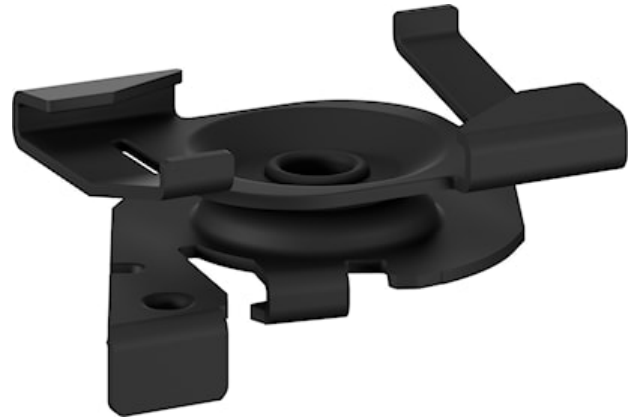

OneTrack Fast T-Bar Bracket Black s-9000/119-tb-b

Artikelnummer 9200771

SYLVANIA

PROTM

CE UK
CA

OneTrack accessoire, beugel om de rupsband aan de T-balk te bevestigen, in gelakt staal. Aanbevolen afstand tussen klemmen: 750 mm. Fmax klem: 50N. Controleer de Fmax van de T-stang zoals aangegeven door de fabrikant. Zwart

Technische gegevens

Afmetingen (mm)

Fotometrie

OneTrack Fast T-Bar Bracket Black s-9000/119-tb-b

Artikelnummer 9200771

SYLVANIA

Algemene gegevens

Productnaam	OneTrack Fast T-Bar Bracket Black s-9000/119-tb-b
Technologie	Non - Electrical Device
Type accessoire	Mounting
Behuizing	Staal
Montage	Pendel
Algemene toepassing	Musea & Galeries, Kantoor
ETIM klasse	EC002557
Garantie	5 jaar

Fysieke gegevens

Kleur behuizing	Zwart
Lengte (mm)	48.8
Breedte (mm)	33.4
Hoogte (mm)	16.6
Gewicht (kg)	0.016

Verpakkingen

EAN code	4012289007713
Enkele lengte verpakking (cm)	8.0
Enkele breedte verpakking (cm)	4.2
Hoogte eenheidsverpakking (cm)	5.4
Eenheden per omdoos	1
Lengte omdoos (cm)	8.0
Breedte omdoos (cm)	4.2
Diepte omdoos (cm)	5.4