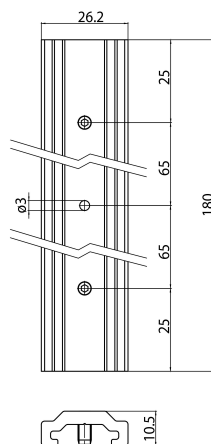

# OneTrack Long Sph Susp Bracket Wht s-9000/332-sv-w

Artikelnummer 9200789

**SYLVANIA**

**PRO**<sup>TM</sup>

CE UK CA

OneTrack accessoire, lange ophangbeugel voor ophangingen (te gebruiken met bolvormige staaldraad), van aluminium. Wit.

### Afmetingen (mm)

## Fysieke gegevens

|                 |       |
|-----------------|-------|
| Kleur behuizing | Wit   |
| Lengte (mm)     | 180   |
| Breedte (mm)    | 26.2  |
| Hoogte (mm)     | 10.5  |
| Gewicht (kg)    | 0.066 |

## Verpakkingen

|                                |               |
|--------------------------------|---------------|
| EAN code                       | 4012289007898 |
| Enkele lengte verpakking (cm)  | 3.9           |
| Enkele breedte verpakking (cm) | 3.1           |
| Hoogte eenheidsverpakking (cm) | 2.5           |
| Eenheden per omdoos            | 1             |
| Lengte omdoos (cm)             | 3.9           |
| Breedte omdoos (cm)            | 3.1           |
| Diepte omdoos (cm)             | 2.5           |