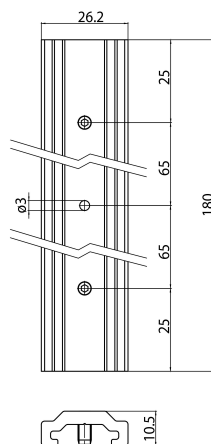

OneTrack Long Sph Susp Bracket Blk s-9000/332-sv-b

Artikelnummer 9200790

SYLVANIA

PROTM

CE UK
CA

OneTrack accessoire, lange ophangbeugel voor ophangingen (te gebruiken met bolvormige staaldraad), van aluminium. Zwart.

Technische gegevens

Afmetingen (mm)

Fotometrie

OneTrack Long Sph Susp Bracket Blk s-9000/332-sv-b

Artikelnummer 9200790

SYLVANIA

Algemene gegevens

Productnaam	OneTrack Long Sph Susp Bracket Blk s-9000/332-sv-b
Technologie	Non - Electrical Device
Type accessoire	Mounting
Behuizing	Aluminium
Montage	Pendel
Algemene toepassing	Musea & Galeries, Kantoor
ETIM klasse	EC002557
Garantie	5 jaar

Fysieke gegevens

Kleur behuizing	Zwart
Lengte (mm)	180
Breedte (mm)	26.2
Hoogte (mm)	10.5
Gewicht (kg)	0.066

Verpakkingen

EAN code	4012289007904
Enkele lengte verpakking (cm)	3.9
Enkele breedte verpakking (cm)	3.1
Hoogte eenheidsverpakking (cm)	2.5
Eenheden per omdoos	1
Lengte omdoos (cm)	3.9
Breedte omdoos (cm)	3.1
Diepte omdoos (cm)	2.5