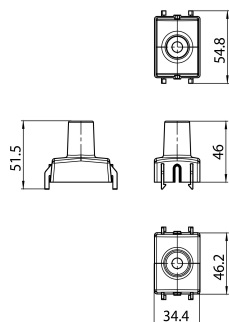

OneTrack Plastic Cover For Clamp Black s-9000/5-b

Artikelnummer 9200811

SYLVANIA

PROTM

CE UK
CA

OneTrack accessoire, plastic afdekking voor klem. Zwart.

Technische gegevens

Afmetingen (mm)

Fotometrie

OneTrack Plastic Cover For Clamp Black s-9000/5-b

Artikelnummer 9200811

SYLVANIA

Algemene gegevens

Productnaam	OneTrack Plastic Cover For Clamp Black s-9000/5-b
Technologie	Non - Electrical Device
Type accessoire	Mounting
Behuizing	PC Polycarbonaat
Montage	Overige
Algemene toepassing	Musea & Galeries, Kantoor
ETIM klasse	EC002557
Garantie	5 jaar

Fysieke gegevens

Kleur behuizing	Zwart
Lengte (mm)	54.8
Breedte (mm)	34.4
Hoogte (mm)	51.5
Gewicht (kg)	0.006

Verpakkingen

EAN code	4012289008116
Enkele lengte verpakking (cm)	3.9
Enkele breedte verpakking (cm)	3.0
Hoogte eenheidsverpakking (cm)	2.53
Eenheden per omdoos	4
Lengte omdoos (cm)	3.9
Breedte omdoos (cm)	3.0
Diepte omdoos (cm)	2.53