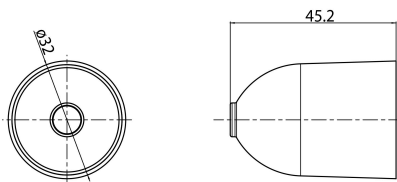

OneTrack Plastic Cup For M6 Bar Black s-9000/4-b

Artikelnummer 9200816

SYLVANIA

PROTM

CE UK
CA

OneTrack accessoire, plastic cup voor stalen M6 draadstang. Polycarbonaat behuizing. Zwart.

Technische gegevens

Afmetingen (mm)

Fotometrie

Algemene gegevens

Productnaam	OneTrack Plastic Cup For M6 Bar Black s-9000/4-b
Technologie	Non - Electrical Device
Type accessoire	Mounting
Behuizing	PC Polycarbonaat
Montage	Plafondopbouw
Algemene toepassing	Musea & Galeries, Kantoor
ETIM klasse	EC002557
Garantie	5 jaar

Fysieke gegevens

Kleur behuizing	Zwart
Hoogte (mm)	45.2
Nominale diameter product (mm)	32
Gewicht (kg)	0.005

OneTrack Plastic Cup For M6 Bar Blacks-9000/4-b

Artikelnummer 9200816

SYLVANIA

Verpakkingen

EAN code	4012289008161
Enkele lengte verpakking (cm)	8.0
Enkele breedte verpakking (cm)	6.0
Hoogte eenheidsverpakking (cm)	4.0
Eenheden per omdoos	4
Lengte omdoos (cm)	20.0
Breedte omdoos (cm)	18.0
Diepte omdoos (cm)	5.0