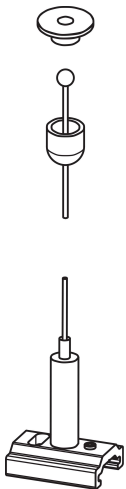

OneTrack 3m Suspension Kit8 Alu 9000-kit8-3

Artikelnummer 9200856

SYLVANIA

PROTM

CE UK
CA

OneTrack accessoire, complete ophangset inclusief: ronde plafondkop, staalkabel (diameter 1,5 mm - lengte 3 m) met bolvormig uiteinde, korte ophangbeugel met verzonken gat voor ophanging met automatische grijper. KIT 8.

Technische gegevens

Afmetingen (mm)

Fotometrie

OneTrack 3m Suspension Kit8 Alu 9000-kit8-3

Artikelnummer 9200856

SYLVANIA

Algemene gegevens

Productnaam	OneTrack 3m Suspension Kit8 Alu 9000-kit8-3
Technologie	Non - Electrical Device
Type accessoire	Mounting
Behuizing	Roestvrij staal, Aluminium, Metaal/kunststof
Montage	Pendel
Algemene toepassing	Musea & Galeries, Kantoor
ETIM klasse	EC002557
Garantie	5 jaar

Fysieke gegevens

Kleur behuizing	Silver
Lengte (mm)	3000
Gewicht (kg)	0.076

Verpakkingen

EAN code	4012289008567
Enkele lengte verpakking (cm)	20.0
Enkele breedte verpakking (cm)	17.5
Hoogte eenheidsverpakking (cm)	2.0
Eenheden per omdoos	1
Lengte omdoos (cm)	20.0
Breedte omdoos (cm)	17.5
Diepte omdoos (cm)	2.0