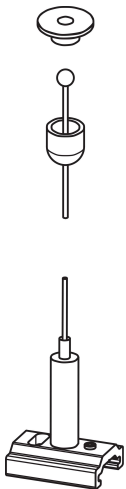

# OneTrack 5m Suspension Kit8 Alu 9000-kit8-5

Artikelnummer 9200857

**SYLVANIA**

**PRO**<sup>TM</sup>

CE UK  
CA

OneTrack accessoire, complete ophangset inclusief: ronde plafondkop, staalkabel (diameter 1,5 mm - lengte 5 m) met bolvormig uiteinde, korte ophangbeugel met verzonken gat voor ophanging met automatische grijper. KIT 8.

### Afmetingen (mm)

## Fysieke gegevens

Kleur behuizing	Silver
Lengte (mm)	5000
Gewicht (kg)	0.095