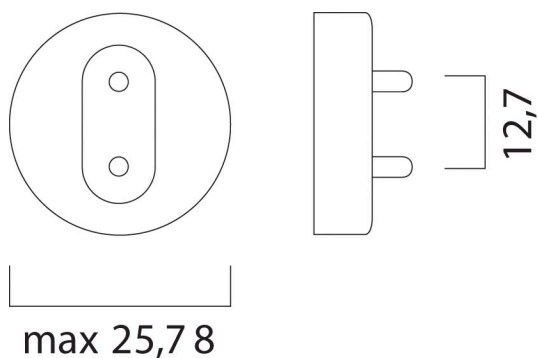

### Afmetingen (mm)

## Fysieke gegevens

Lengte (mm)	1500.0
Nominale diameter product (mm)	26
Lengte voet tot voet (mm) - A	1500.0
Lengte voet tot pen Min-Max - B	1504.7-1507.1
Max. lamplengte (mm) C/L	1514.2
Max. lampdiameter (mm) -D	28.0
Gewicht (kg)	0.2

## Verpakkingen

EAN code	5410288025698
Enkele lengte verpakking (cm)	151.1
Enkele breedte verpakking (cm)	2.9
Hoogte eenheidsverpakking (cm)	2.8
DUN14 (inner)	15410288025695
Eenheden per omdoos	25
Lengte omdoos (cm)	154.5
Breedte omdoos (cm)	15.5
Diepte omdoos (cm)	15.0