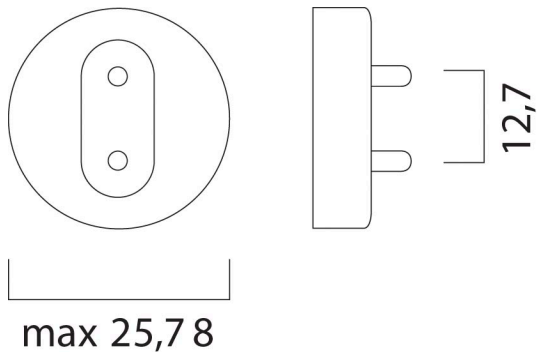

F58W/GREEN

Artikelnummer 0002570

SYLVANIA

T8 gekleurde fluorescentiebuis - diameter 26mm. Voor sfeerverlichting en het creëren van lichteffecten in bars, kermisattracties, disco's, maar ook in winkels en etalages. Verkrijgbaar in 5 kleuren: rood, roze, geel, groen en blauw.

Technische gegevens

Afmetingen (mm)

Fotometrie

Algemene gegevens

Productnaam	F58W/GREEN
Technologie	Fluorescentie
Ballonvorm	Buisvormig
Lampvoet	G13
Ballonafwerking	Satin/mat
Type armatuur (open/gesloten)	Open
Algemene toepassing	SPG
ETIM klasse	EC000108

Gegevens levensduur

Gemiddelde levensduur (nominaal) (u)	8000
Gemiddelde levensduur (nominaal) (uur)	8000

Fysieke gegevens

Lengte (mm)	1500.0
Nominale diameter product (mm)	26
Lengte voet tot voet (mm) - A	1500.0
Lengte voet tot pen Min-Max - B	1504.7-1507.1
Max. lamplengte (mm) C/L	1514.2
Max. lampdiameter (mm) -D	28.0
Gewicht (kg)	0.2

Verpakkingen

EAN code	5410288025704
Enkele lengte verpakking (cm)	151.1
Enkele breedte verpakking (cm)	2.9
Hoogte eenheidsverpakking (cm)	2.8
DUN14 (inner)	15410288025701
Eenheden per omdoos	25
Lengte omdoos (cm)	154.5
Breedte omdoos (cm)	15.5
Diepte omdoos (cm)	15.0