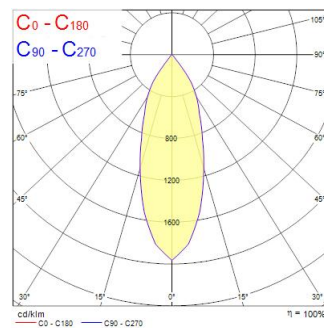

START Track Spot S 1950lm 930 MB White

Artikelnummer 0004863

SYLVANIA

START Track Spot PM 1950lm 930 MB Wit - aluminium reflector. Geen warmteafgifte, IR- of UV-straling. Lichtbundel 36°. Kleurtemperatuur (CCT) 3000K, CRI>90, kleurconsistentie SDCM<3. Lichtstroom 1944 lm. Vermogen 24W. Rendement 81 lm/W. Powerfactor 0.95. Verwachte levensduur (L80) : 50.000u Global 3-fase adapter geschikt voor Global Track rails. IP20, IK02. Draaibaar: 355 °, Kantelbaar : 90 °. Klasse II. 650°C. Afmetingen (LxBxH) : 200x140x86mm. Gewicht: 0.966 kg. Garantie 5 jaar. Gefabriceerd in UK.

Technische gegevens

Afmetingen (mm)

Fotometrie

Distance [m]	Cone diameter [m]	E107 E109	E107 E109	15778 8502
0.5	0.32	E107 E109	18.0°	15778 8502
1.0	0.65	E107 E109	18.0°	3920 1645
1.5	0.97	E107 E109	18.0°	1696 731
2.0	1.30	E107 E109	18.0°	995 411
2.5	1.62	E107 E109	18.0°	611 260
3.0	1.95	E107 E109	18.0°	424 183

Distance [m] Cone diameter [m] Illuminance [lx]
 — C0 - C180 (Half beam angle: 36.0°)

START Track Spot S 1950lm 930 MB White

Artikelnummer 0004863

SYLVANIA

Algemene gegevens

Productnaam	START Track Spot S 1950lm 930 MB White
Technologie	LED
Lampvoet	N/A
Behuizing	Aluminium
Montage	Railmontage
Type armatuur (open/gesloten)	Ingesloten
Algemene toepassing	Winkel
Omgevingstemperatuur (°C)	1°C...+25°C
Werkijkingstemperatuur (°)	25
ETIM klasse	EC001744
E-nummer SE	7401804
Garantie	5 jaar

Optische gegevens

Lumenstroom armatuur (lm)	1944
Efficiëntie armatuur lm/W	81
LOR (%)	100
Kleurtemperatuur (K)	3000
Lichtkleur	Warmwit
CRI (Ra)	90
Initiële kleurvariatie (SDCM)	SDCM3
Bundel breedte (°)	36
Fotobiologische risicogroep	RG1