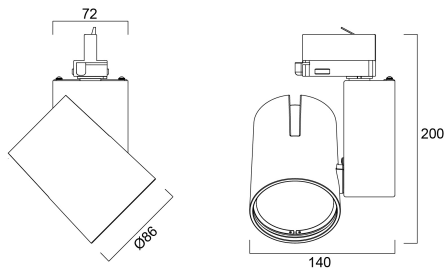

START Track Spot S 1950lm 930 MB White

Artikelnummer 0004863

SYLVANIA

START Track Spot PM 1950lm 930 MB Wit - aluminium reflector. Geen warmteafgifte, IR- of UV-straling. Lichtbundel 36°. Kleurtemperatuur (CCT) 3000K, CRI>90, kleurconsistentie SDCM<3. Lichtstroom 1944 lm. Vermogen 24W. Rendement 81 lm/W. Powerfactor 0.95. Verwachte levensduur (L80) : 50.000u Global 3-fase adapter geschikt voor Global Track rails. IP20, IK02. Draaibaar: 355 °, Kantelbaar : 90 °. Klasse II. 650°C. Afmetingen (LxBxH) : 200x140x86mm. Gewicht: 0.966 kg. Garantie 5 jaar. Gefabriceerd in UK.

Technische gegevens

Afmetingen (mm)

Fotometrie

Distance [m]	Cone diameter [m]	E107 E109	E107 E109	15778 8502
0.5	0.32	E107 E109	18.0°	15778 8502
1.0	0.65	E107 E109	18.0°	3920 1645
1.5	0.97	E107 E109	18.0°	1696 731
2.0	1.30	E107 E109	18.0°	995 411
2.5	1.62	E107 E109	18.0°	611 260
3.0	1.95	E107 E109	18.0°	424 183

Distance [m] Cone diameter [m] Illuminance [lx]
 — C0 - C180 (Half beam angle: 36.0°)

START Track Spot S 1950lm 930 MB White

Artikelnummer 0004863

SYLVANIA

Algemene gegevens

Productnaam	START Track Spot S 1950lm 930 MB White
Technologie	LED
Lampvoet	N/A
Behuizing	Aluminium
Montage	Railmontage
Type armatuur (open/gesloten)	Ingesloten
Algemene toepassing	Winkel
Omgevingstemperatuur (°C)	1°C...+25°C
Werkijkingstemperatuur (°)	25
ETIM klasse	EC001744
E-nummer SE	7401804
Garantie	5 jaar

Fysieke gegevens

Kleur behuizing	RAL 9016 - Traffic white / Bezel
IP waarde	IP20
IK waarde	IK02
Afwerking diffusor	Transparant
Materiaal diffusor	PC Polycarbonaat
Afwerking reflector	Hoogglans
Breedte (mm)	140
Hoogte (mm)	200
Nominale diameter product (mm)	86
Gewicht (kg)	0.966