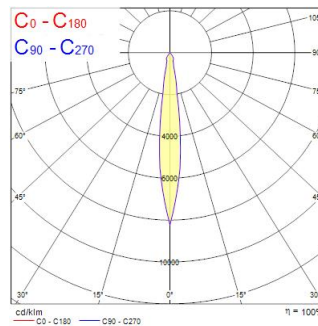

# START Track Spot S 2150lm 940 NB White

Artikelnummer 0004874

**SYLVANIA**

START Track Spot PM 2150lm 940 NB Wit - aluminium reflector. Geen warmteafgifte, IR- of UV-straling. Lichtbundel 12°. Kleurtemperatuur (CCT) 4000K, CRI>90, kleurconsistentie SDCM<3. Lichtstroom 2155 lm. Vermogen 24W. Rendement 90 lm/W. Powerfactor 0.95. Verwachte levensduur (L80) : 50.000u Global 3-fase adapter geschikt voor Global Track rails. IP20, IK02. Draaibaar: 355 °, Kantelbaar : 90 °. Klasse II. 650°C. Afmetingen (LxBxH) : 200x140x86mm. Gewicht: 0.966 kg. Garantie 5 jaar. Gefabriceerd in UK.

### Afmetingen (mm)

### Fotometrie

Distance [m]	Cone diameter [m]	Beam diameter [m]	Beam diameter [m]	Illuminance [lx]
0.5	0.12	0.12	0.12	10596
1.0	0.24	0.24	0.24	2649
1.5	0.36	0.36	0.36	1771
2.0	0.48	0.48	0.48	1303
2.5	0.61	0.61	0.61	924
3.0	0.73	0.73	0.73	683

Distance [m] Cone diameter [m] Illuminance [lx]  
 — C0 - C180 (Half beam angle: 13.8°)