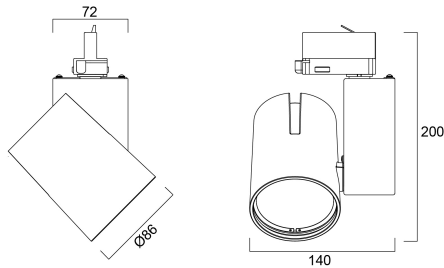

# START Track Spot S 2150lm 940 NB White

Artikelnummer 0004874

**SYLVANIA**

START Track Spot PM 2150lm 940 NB Wit - aluminium reflector. Geen warmteafgifte, IR- of UV-straling. Lichtbundel 12°. Kleurtemperatuur (CCT) 4000K, CRI>90, kleurconsistentie SDCM<3. Lichtstroom 2155 lm. Vermogen 24W. Rendement 90 lm/W. Powerfactor 0.95. Verwachte levensduur (L80) : 50.000u Global 3-fase adapter geschikt voor Global Track rails. IP20, IK02. Draaibaar: 355 °, Kantelbaar : 90 °. Klasse II. 650°C. Afmetingen (LxBxH) : 200x140x86mm. Gewicht: 0.966 kg. Garantie 5 jaar. Gefabriceerd in UK.

### Afmetingen (mm)

## Fysieke gegevens

Kleur behuizing	RAL 9016 - Traffic white / Bezel
IP waarde	IP20
IK waarde	IK02
Afwerking diffusor	Transparant
Materiaal diffusor	PC Polycarbonaat
Afwerking reflector	Hoogglans
Breedte (mm)	140
Hoogte (mm)	200
Nominale diameter product (mm)	86
Gewicht (kg)	0.966