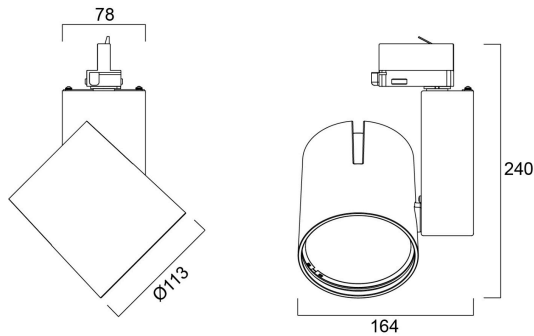

# START Track Spot L DALI 3300lm 930 MB WHT

Artikelnummer 0004927

**SYLVANIA**

Spotlight for track mounting, decorative heat sink, white (RAL 9016) housing, equipped with Global GAC69 Pulse Adaptor, 3306 Lm, 36 W, 92 Lm/W, 3000 K, drive current: 900 mA, CRI 90, 38° beam angle, DALI dimmable, IP20, IK02, 50000 hrs, (H x W) 240 x 164 mm.

### Afmetingen (mm)

## Fysieke gegevens

Kleur behuizing	RAL 9016 - Traffic white / Bezel
IP waarde	IP20
IK waarde	IK02
Afwerking diffusor	Transparant
Materiaal diffusor	PC Polycarbonaat
Afwerking reflector	Hoogglans
Breedte (mm)	164
Hoogte (mm)	240
Gewicht (kg)	1.368

## Verpakkingen

EAN code	5410288049274
Enkele lengte verpakking (cm)	25.0
Enkele breedte verpakking (cm)	19.5
Hoogte eenheidsverpakking (cm)	20.0
DUN14 (inner)	05410288049274
Eenheden per omdoos	1
Lengte omdoos (cm)	25.0
Breedte omdoos (cm)	19.5
Diepte omdoos (cm)	20.0