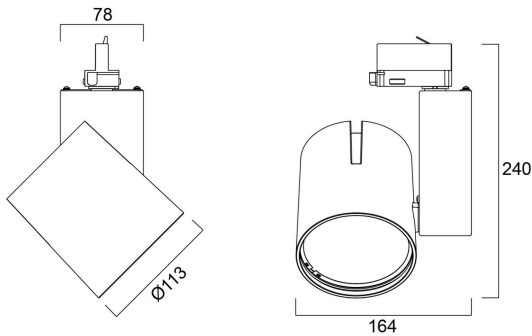

# START Track Spot L DALI 3250lm 930 WB White

Artikelnummer 0004928

**SYLVANIA**

Spotlight for track mounting, decorative heat sink, white (RAL 9016) housing, equipped with Global GAC69 Pulse Adaptor, 3260 Lm, 36 W, 91 Lm/W, 3000 K, drive current: 900 mA, CRI 90, 52° beam angle, DALI dimmable, IP20, IK02, 50000 hrs, (H x W) 240 x 164 mm.

### Afmetingen (mm)

## Fysieke gegevens

Kleur behuizing	RAL 9016 - Traffic white / Bezel
IP waarde	IP20
IK waarde	IK02
Afwerking diffusor	Transparant
Materiaal diffusor	PC Polycarbonaat
Afwerking reflector	Hoogglans
Breedte (mm)	164
Hoogte (mm)	240
Gewicht (kg)	1.368

## Verpakkingen

EAN code	5410288049281
Enkele lengte verpakking (cm)	25.0
Enkele breedte verpakking (cm)	19.5
Hoogte eenheidsverpakking (cm)	20.0
DUN14 (inner)	05410288049281
Eenheden per omdoos	1
Lengte omdoos (cm)	25.0
Breedte omdoos (cm)	19.5
Diepte omdoos (cm)	20.0