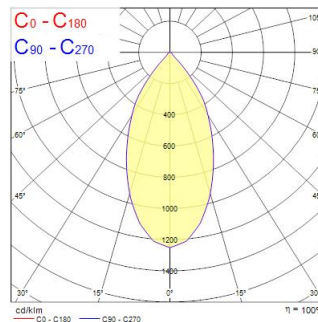

## Technische gegevens

### Afmetingen (mm)

### Fotometrie

Distance [m]	Cone diameter [m]	Beam diameter [m]	Illuminance [lx]
0.5	0.48	0.071	16214
		E100	5960
1.0	0.96	0.142	4079
		E100	1490
1.5	1.44	0.213	1813
		E100	960
2.0	1.93	0.284	1020
		E100	579
2.5	2.41	0.355	650
		E100	340
3.0	2.89	0.426	480
		E100	260

Distance [m] Cone diameter [m] Illuminance [lx]  
C0 - C180 (Half beam angle: 51.4°)