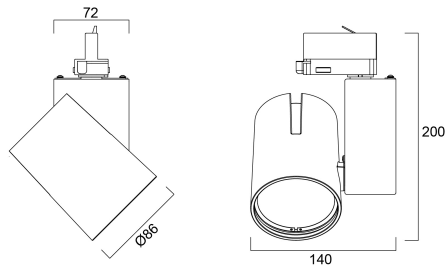

START Track Spot S DALI 1250lm 930 MB BLK

Artikelnummer 0004939

SYLVANIA

Spotlight for track mounting, decorative heat sink, black (RAL 9005) housing, equipped with Global GAC69 Pulse Adaptor, 1262 Lm, 14 W, 90 Lm/W, 3000 K, drive current: 350 mA, CRI 90, 36° beam angle, DALI dimmable, IP20, IK02, 50000 hrs, (H x W) 200 x 140 mm.

Technische gegevens

Afmetingen (mm)

Fotometrie

Distance [m]	Cone diameter [m]	Beam diameter [m]	Illuminance [lx]
0.5	0.33	Ø171	8025
		Ø100	4220
1.0	0.66	Ø171	2060
		Ø100	1020
1.5	0.99	Ø171	1030
		Ø100	470
2.0	1.31	Ø171	614
		Ø100	260
2.5	1.63	Ø171	390
		Ø100	160
3.0	1.96	Ø171	270
		Ø100	110

Distance [m] Cone diameter [m] Illuminance [lx]
C0 - C180 (Half beam angle: 36.2°)

START Track Spot S DALI 1250lm 930 MB BLK

Artikelnummer 0004939

SYLVANIA

Algemene gegevens

Productnaam	START Track Spot S DALI 1250lm 930 MB BLK
Technologie	LED
Lampvoet	N/A
Behuizing	Aluminium
Montage	Railmontage
Type armatuur (open/gesloten)	Ingesloten
Algemene toepassing	Winkel
Omgevingstemperatuur (°C)	1°C...+25°C
Werkings temperatuur (°)	25
ETIM klasse	EC001744
E-nummer FI	4274470
E-nummer SE	7426216
Garantie	5 jaar

Fysieke gegevens

Kleur behuizing	RAL 9005 - Jet black
IP waarde	IP20
IK waarde	IK02
Afwerking diffusor	Transparant
Materiaal diffusor	PC Polycarbonaat
Afwerking reflector	Hoogglans
Breedte (mm)	140
Hoogte (mm)	200
Gewicht (kg)	0.94