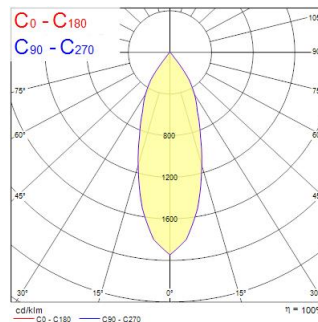

Fotometrie

Distance [m]	Cone diameter [m]	Beam diameter [m]	Illuminance [lx]
0.5	0.33	Ø171	8025
		Ø100	4220
1.0	0.66	Ø171	2060
		Ø100	1020
1.5	0.99	Ø171	1030
		Ø100	470
2.0	1.31	Ø171	614
		Ø100	260
2.5	1.63	Ø171	390
		Ø100	160
3.0	1.96	Ø171	270
		Ø100	110

Distance [m] Cone diameter [m] Illuminance [lx]
C0 - C180 (Half beam angle: 36.2°)