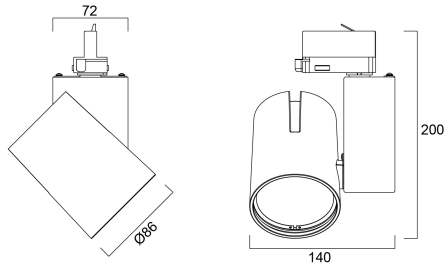

# START Track Spot S DALI 1950lm 930 MB BLK

Artikelnummer 0004941

**SYLVANIA**

Spotlight for track mounting, decorative heat sink, black (RAL 9005) housing, equipped with Global GAC69 Pulse Adaptor, 1944 Lm, 25 W, 78 Lm/W, 3000 K, drive current: 600 mA, CRI 90, 36° beam angle, DALI dimmable, IP20, IK02, 50000 hrs, (H x W) 200 x 140 mm.

### Afmetingen (mm)

## Fysieke gegevens

Kleur behuizing	RAL 9005 - Jet black
IP waarde	IP20
IK waarde	IK02
Afwerking diffusor	Transparant
Materiaal diffusor	PC Polycarbonaat
Afwerking reflector	Hoogglans
Breedte (mm)	140
Hoogte (mm)	200
Gewicht (kg)	0.966

## Verpakkingen

EAN code	5410288049410
Enkele lengte verpakking (cm)	17.5
Enkele breedte verpakking (cm)	15.0
Hoogte eenheidsverpakking (cm)	17.5
DUN14 (inner)	05410288049410
Eenheden per omdoos	1
Lengte omdoos (cm)	17.5
Breedte omdoos (cm)	15.0
Diepte omdoos (cm)	17.5