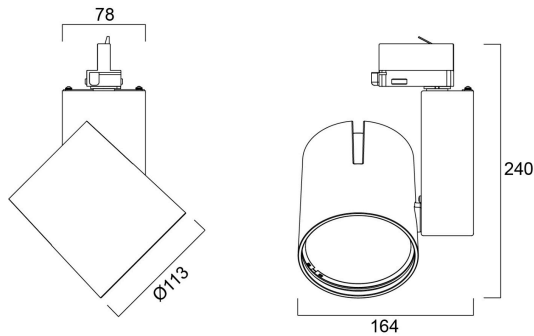

START Track Spot L DALI 3300lm 930 MB BLK

Artikelnummer 0004943

SYLVANIA

Spotlight for track mounting, decorative heat sink, black (RAL 9005) housing, equipped with Global GAC69 Pulse Adaptor, 3306 Lm, 36 W, 92 Lm/W, 3000 K, drive current: 900 mA, CRI 90, 38° beam angle, DALI dimmable, IP20, IK02, 50000 hrs, (H x W) 240 x 164 mm.

Technische gegevens

Afmetingen (mm)

Fotometrie

Distance [m]	Cone diameter [m]	Beam diameter [m]	Illuminance [lx]
0.5	0.34	Ø0.71	2214
		Ø1.00	1611
1.0	0.68	Ø1.37	874
		Ø1.74	442
1.5	1.02	Ø2.04	235
		Ø2.71	121
2.0	1.35	Ø2.71	145
		Ø3.58	89
2.5	1.69	Ø3.38	91
		Ø4.47	59
3.0	2.03	Ø4.05	64
		Ø5.34	43

Distance [m] Cone diameter [m] Illuminance [lx]
C0 - C180 (Half beam angle: 37.4°)

START Track Spot L DALI 3300lm 930 MB BLK

Artikelnummer 0004943

SYLVANIA

Algemene gegevens

Productnaam	START Track Spot L DALI 3300lm 930 MB BLK
Technologie	LED
Lampvoet	N/A
Behuizing	Aluminium
Montage	Railmontage
Type armatuur (open/gesloten)	Ingesloten
Algemene toepassing	Winkel
Omgevingstemperatuur (°C)	1°C...+25°C
Werkingstemperatuur (°)	25
ETIM klasse	EC001744
E-nummer FI	4274476
E-nummer SE	7426202
Garantie	5 jaar

Fysieke gegevens

Kleur behuizing	RAL 9005 - Jet black
IP waarde	IP20
IK waarde	IK02
Afwerking diffusor	Transparant
Materiaal diffusor	PC Polycarbonaat
Afwerking reflector	Hoogglans
Breedte (mm)	164
Hoogte (mm)	240
Gewicht (kg)	1.368