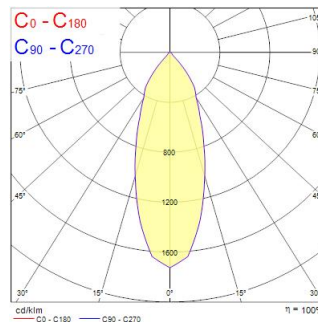

Fotometrie

Distance [m]	Cone diameter [m]	Beam diameter [m]	Illuminance [lx]
0.5	0.34	Ø0.71	2214
		Ø1.00	1611
1.0	0.68	Ø1.37	874
		Ø1.74	442
1.5	1.02	Ø2.04	235
		Ø2.71	121
2.0	1.35	Ø2.71	145
		Ø3.58	89
2.5	1.69	Ø3.38	91
		Ø4.47	59
3.0	2.03	Ø4.05	64
		Ø5.34	43

Distance [m] Cone diameter [m] Illuminance [lx]
C0 - C180 (Half beam angle: 37.4°)