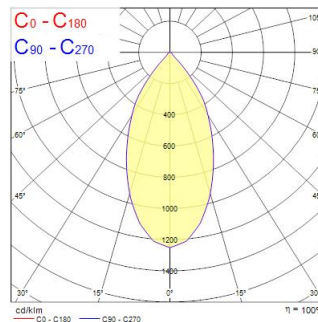

## Technische gegevens

### Afmetingen (mm)

### Fotometrie

Distance [m]	Cone diameter [m]	Beam diameter [m]	Illuminance [lx]
0.5	0.48	0.071 0.071	10214 5903
1.0	0.96	0.141 0.141	4079 1490
1.5	1.44	0.211 0.211	1813 890
2.0	1.93	0.281 0.281	1020 370
2.5	2.41	0.351 0.351	680 240
3.0	2.89	0.421 0.421	480 160

Distance [m] Cone diameter [m] Illuminance [lx]  
C0 - C180 (Half beam angle: 51.4°)