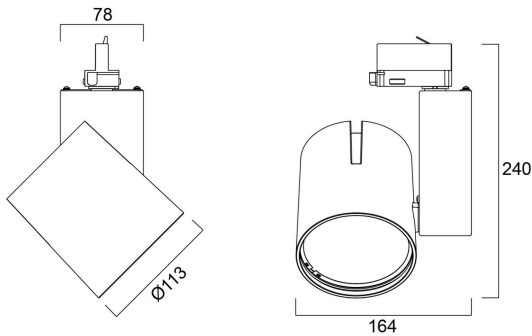

# START Track Spot L DALI 3250lm 930 WB BLK

Artikelnummer 0004944

**SYLVANIA**

Spotlight for track mounting, decorative heat sink, black (RAL 9005) housing, equipped with Global GAC69 Pulse Adaptor, 3260 Lm, 36 W, 91 Lm/W, 3000 K, drive current: 900 mA, CRI 90, 52° beam angle, DALI dimmable, IP20, IK02, 50000 hrs, (H x W) 240 x 164 mm.

### Afmetingen (mm)

## Fysieke gegevens

Kleur behuizing	RAL 9005 - Jet black
IP waarde	IP20
IK waarde	IK02
Afwerking diffusor	Transparant
Materiaal diffusor	PC Polycarbonaat
Afwerking reflector	Hoogglans
Breedte (mm)	164
Hoogte (mm)	240
Gewicht (kg)	1.368

## Verpakkingen

EAN code	5410288049441
Enkele lengte verpakking (cm)	25.0
Enkele breedte verpakking (cm)	19.5
Hoogte eenheidsverpakking (cm)	20.0
DUN14 (inner)	05410288049441
Eenheden per omdoos	1
Lengte omdoos (cm)	25.0
Breedte omdoos (cm)	19.5
Diepte omdoos (cm)	20.0