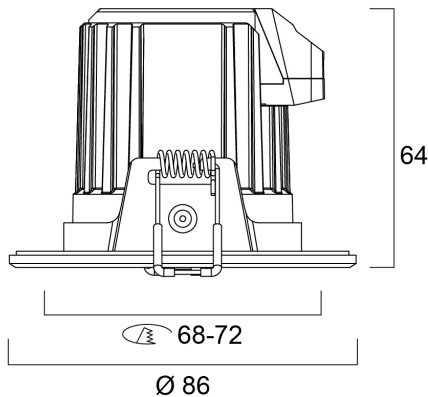

# START SPOT ALUMINIUM 740LM 830 IP44 WHT

Artikelnummer 0005170

**SYLVANIA**

**START**<sup>TM</sup>

Integrated LED recessed spotlight, vertical tilt 30°, white bezel colour, white replaceable reflector, 740lm (white reflector), 660lm (black reflector), 9.0W, dimmable trailing/leading edge, 3000K, 40° degree beam angle, polycarbonate and aluminium body, low profile 62mm recessed depth, IP44 from the front, IK07, loop-in/loop-out terminals for fast wiring, weight 0,165Kg, 85mm bezel diameter, 68-72mm cutout, clear lens. Additional black reflector included in the packaging.

### Afmetingen (mm)

### Fotometrie

Distance [m]	Cone diameter [m]	E10°	E15°	E30°	E45°	E60°	E75°	E90°	E110°	E135°	E180°
0.5	0.35 0.36	443	194	150	104	74	54	40	30	22	16
1.0	0.70 0.71	110	48	36	26	18	13	10	7	5	4
1.5	1.05 1.07	48	21	16	11	8	6	4	3	2	2
2.0	1.41 1.42	27	12	9	6	4	3	2	1	1	1
2.5	1.76 1.78	17	8	6	4	3	2	1	1	1	1
3.0	2.11 2.14	12	6	4	3	2	1	1	1	1	1

## Fysieke gegevens

Kleur behuizing	RAL 9016 - Traffic white / Bezel
IP waarde	IP44/20
IK waarde	IK07
Afwerking diffusor	Overige
Materiaal diffusor	Geen
Afwerking reflector	Mat
Hoogte (mm)	64
Nominale diameter product (mm)	86
Gewicht (kg)	0.14
Vrije inbouwhoogte (mm)	100