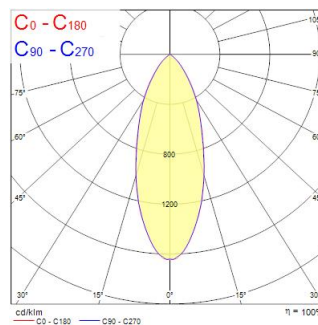

### Afmetingen (mm)

### Fotometrie

Distance [m]	Cone diameter [m]	E10°	E15°	E30°	E45°	E60°	E75°	E90°	E110°	E135°	E180°
0.5	0.35 0.36	443	194	150	104	74	54	40	30	22	16
1.0	0.70 0.71	110	48	36	26	18	13	10	7	5	4
1.5	1.05 1.07	48	21	16	11	8	6	4	3	2	2
2.0	1.41 1.42	27	12	9	6	4	3	2	1	1	1
2.5	1.76 1.78	17	8	6	4	3	2	1	1	1	1
3.0	2.11 2.14	12	6	4	3	2	1	1	1	1	1

Distance [m]    Cone diameter [m]    Illuminance [lx]

— C0 - C180 (Half beam angle: 29.2°)    — C90 - C270 (Half beam angle: 38.9°)