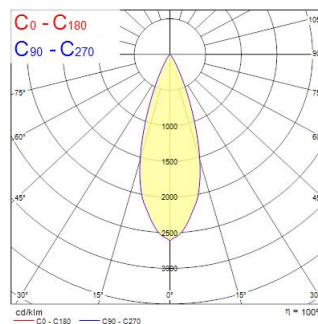

Technische gegevens

Afmetingen (mm)

Fotometrie

Distance [m]	Cone diameter [m]	E(0°) [lx]	E(C0) [lx]	E(17.8°) [lx]	Illuminance [lx]
0.5	0.32	2071	8128	1128	1228
1.0	0.63	1036	3264	564	305
1.5	0.95	691	1536	376	185
2.0	1.27	504	1024	282	135
2.5	1.59	391	768	216	105
3.0	1.90	304	576	168	80

Distance [m] Cone diameter [m] Illuminance [lx]
 C0 - C180 (Half beam angle: 36.2°)

START Track Spot Integral 2700lm 930 MB WB BLK

Artikelnummer 0005425

SYLVANIA

Algemene gegevens

Productnaam	START Track Spot Integral 2700lm 930 MB WB BLK
Technologie	LED
Behuizing	Aluminium
Montage	Railmontage
Omgeving	Binnen
Algemene toepassing	Winkel
Omgevingstemperatuur (°C)	-20°C...+40°C
Werkings temperatuur (°)	25
ETIM klasse	EC001744
E-nummer FI	4276968
Garantie	5 jaar

Optische gegevens

Lumenstroom armatuur (lm)	2700
Efficiëntie armatuur lm/W	85
Kleurtemperatuur (K)	3000
Kleurcode	930
Lichtkleur	Warmwit
CRI (Ra)	90
Initiële kleurvariatie (SDCM)	SDCM3
Bundel breedte (°)	36
Fotobiologische risicogroep	RG1