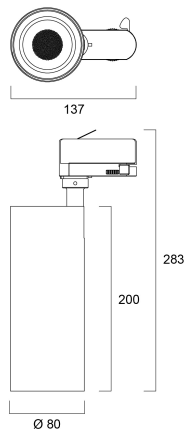

START Track Spot Integral 2700lm 930 MB WB BLK

Artikelnummer 0005425

SYLVANIA

Integrated LED spotlight, Textured Black - RAL9005, simple and slick integral design with no driver box and without any visible screws, ideal for retail applications, die-cast aluminium body, passive cooling heatsink. Beam angle: 36°, additional lens 64° beam angle included, color temperature: 3000K, total system power: 32W, total fixture output: 2700 lm, LOR: 100%, colour rendering: Ra: 90 typical, IR/UV free light source without heat radiation, operating voltage: 220-240V / 50-60Hz, drive current: 800mA, electronic driver, non-dimmable, ultra low LED flickering rate (5% or less), power factor: >0.90, electrical protection: Class I, Global Track 3 Circuit GA69 adapter suitable for Global trac 3-circuit tracks, ingress protection rating: IP20, suitable for internal environment only, horizontal rotation: 345°, vertical tilt: 90°, dimensions: Ø80x137x283, weight: 0.880kg.

Technische gegevens

Afmetingen (mm)

Fotometrie

Distance [m]	Cone diameter [m]	E(0°) [lx]	E(C0) [lx]	E(17.8°) [lx]	Illuminance [lx]
0.5	0.32	2071	8128	1128	1228
1.0	0.63	1036	3264	564	305
1.5	0.95	691	1536	376	185
2.0	1.27	504	1024	282	135
2.5	1.59	391	768	216	105
3.0	1.90	304	576	168	80

Distance [m] Cone diameter [m] Illuminance [lx]
 C0 - C180 (Half beam angle: 36.2°)

START Track Spot Integral 2700lm 930 MB WB BLK

Artikelnummer 0005425

SYLVANIA

Algemene gegevens

Productnaam	START Track Spot Integral 2700lm 930 MB WB BLK
Technologie	LED
Behuizing	Aluminium
Montage	Railmontage
Omgeving	Binnen
Algemene toepassing	Winkel
Omgevingstemperatuur (°C)	-20°C...+40°C
Werkings temperatuur (°)	25
ETIM klasse	EC001744
E-nummer FI	4276968
Garantie	5 jaar

Optische gegevens

Lumenstroom armatuur (lm)	2700
Efficiëntie armatuur lm/W	85
Kleurtemperatuur (K)	3000
Kleurcode	930
Lichtkleur	Warmwit
CRI (Ra)	90
Initiële kleurvariatie (SDCM)	SDCM3
Bundel breedte (°)	36
Fotobiologische risicogroep	RG1