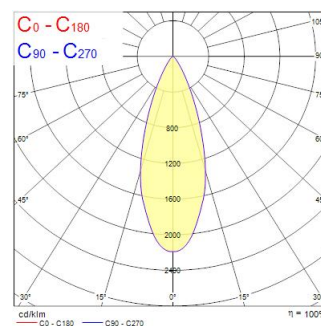

Technische gegevens

Afmetingen (mm)

Fotometrie

Distance [m]	Cone diameter [m]	Beam diameter [m]	Illuminance [lx]
0.5	0.33	Ø171	13125
1.0	0.67	Ø342	3281
1.5	1.00	Ø513	1488
2.0	1.33	Ø684	800
2.5	1.66	Ø855	525
3.0	2.00	Ø1026	389

Distance [m] Cone diameter [m] Illuminance [lx]
 — C0 - C180 (Half beam angle: 36.8°)

START Track Spot Integral 1500lm 940 MB WB WHT

Artikelnummer 0005428

SYLVANIA

Algemene gegevens

Productnaam	START Track Spot Integral 1500lm 940 MB WB WHT
Technologie	LED
Behuizing	Aluminium
Montage	Railmontage
Omgeving	Binnen
Algemene toepassing	Winkel
Omgevingstemperatuur (°C)	-20°C...+40°C
Werkings temperatuur (°)	25
ETIM klasse	EC001744
E-nummer FI	4276971
Garantie	5 jaar

Optische gegevens

Lumenstroom armatuur (lm)	1500
Efficiëntie armatuur lm/W	88
Kleurtemperatuur (K)	4000
Kleurcode	940
Lichtkleur	Neutraalwit
CRI (Ra)	90
Initiële kleurvariatie (SDCM)	SDCM3
Bundel breedte (°)	36
Fotobiologische risicogroep	RG1