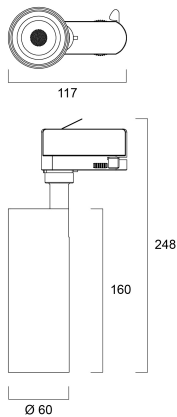

START Track Spot Integral 1500lm 940 MB WB BLK

Artikelnummer 0005429

SYLVANIA

Integrated LED spotlight, Textured Black - RAL9005, simple and slick integral design with no driver box and without any visible screws, ideal for retail applications, die-cast aluminium body, passive cooling heatsink. Beam angle: 36°, additional lens 64° beam angle included, color temperature: 4000k, total system power: 17W, total fixture output: 1500 lm, LOR: 100%, colour rendering: Ra: 90 typical, IR/UV free light source without heat radiation, operating voltage: 220-240V / 50-60Hz, drive current: 410mA, electronic driver, non-dimmable, ultra low LED flickering rate (5% or less), power factor: >0.90, electrical protection: Class I, Global Track 3 Circuit GA69 adapter suitable for Global trac 3-circuit tracks, ingress protection rating: IP20, suitable for internal environment only, horizontal rotation: 345°, vertical tilt: 90°, dimensions: Ø60x117x248, weight: 0.486kg.

Technische gegevens

Afmetingen (mm)

Fotometrie

Distance [m]	Cone diameter [m]	Beam diameter [m]	Illuminance [lx]
0.5	0.33	Ø171	13125
1.0	0.67	Ø342	3281
1.5	1.00	Ø513	1488
2.0	1.33	Ø684	800
2.5	1.66	Ø855	525
3.0	2.00	Ø1026	360

Distance [m] Cone diameter [m] Illuminance [lx]
 — C0 - C180 (Half beam angle: 36.8°)

START Track Spot Integral 1500lm 940 MB WB BLK

Artikelnummer 0005429

SYLVANIA

Algemene gegevens

Productnaam	START Track Spot Integral 1500lm 940 MB WB BLK
Technologie	LED
Behuizing	Aluminium
Montage	Railmontage
Omgeving	Binnen
Algemene toepassing	Winkel
Omgevingstemperatuur (°C)	-20°C...+40°C
Werkingstemperatuur (°)	25
ETIM klasse	EC001744
E-nummer FI	4276972
Garantie	5 jaar

Optische gegevens

Lumenstroom armatuur (lm)	1500
Efficiëntie armatuur lm/W	88
Kleurtemperatuur (K)	4000
Kleurcode	940
Lichtkleur	Neutraalwit
CRI (Ra)	90
Initiële kleurvariatie (SDCM)	SDCM3
Bundel breedte (°)	36
Fotobiologische risicogroep	RG1