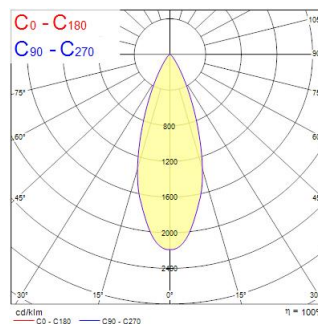

Technische gegevens

Afmetingen (mm)

Fotometrie

Distance [m]	Cone diameter [m]	Beam diameter [m]	Illuminance [lx]
0.5	0.33	Ø171	13125
1.0	0.67	Ø342	3281
1.5	1.00	Ø513	1488
2.0	1.33	Ø684	800
2.5	1.66	Ø855	525
3.0	2.00	Ø1026	360

Distance [m] Cone diameter [m] Illuminance [lx]
 — C0 - C180 (Half beam angle: 36.8°)

START Track Spot Integral 1500lm 940 MB WB BLK

Artikelnummer 0005429

SYLVANIA

Algemene gegevens

Productnaam	START Track Spot Integral 1500lm 940 MB WB BLK
Technologie	LED
Behuizing	Aluminium
Montage	Railmontage
Omgeving	Binnen
Algemene toepassing	Winkel
Omgevingstemperatuur (°C)	-20°C...+40°C
Werkingstemperatuur (°)	25
ETIM klasse	EC001744
E-nummer FI	4276972
Garantie	5 jaar

Optische gegevens

Lumenstroom armatuur (lm)	1500
Efficiëntie armatuur lm/W	88
Kleurtemperatuur (K)	4000
Kleurcode	940
Lichtkleur	Neutraalwit
CRI (Ra)	90
Initiële kleurvariatie (SDCM)	SDCM3
Bundel breedte (°)	36
Fotobiologische risicogroep	RG1